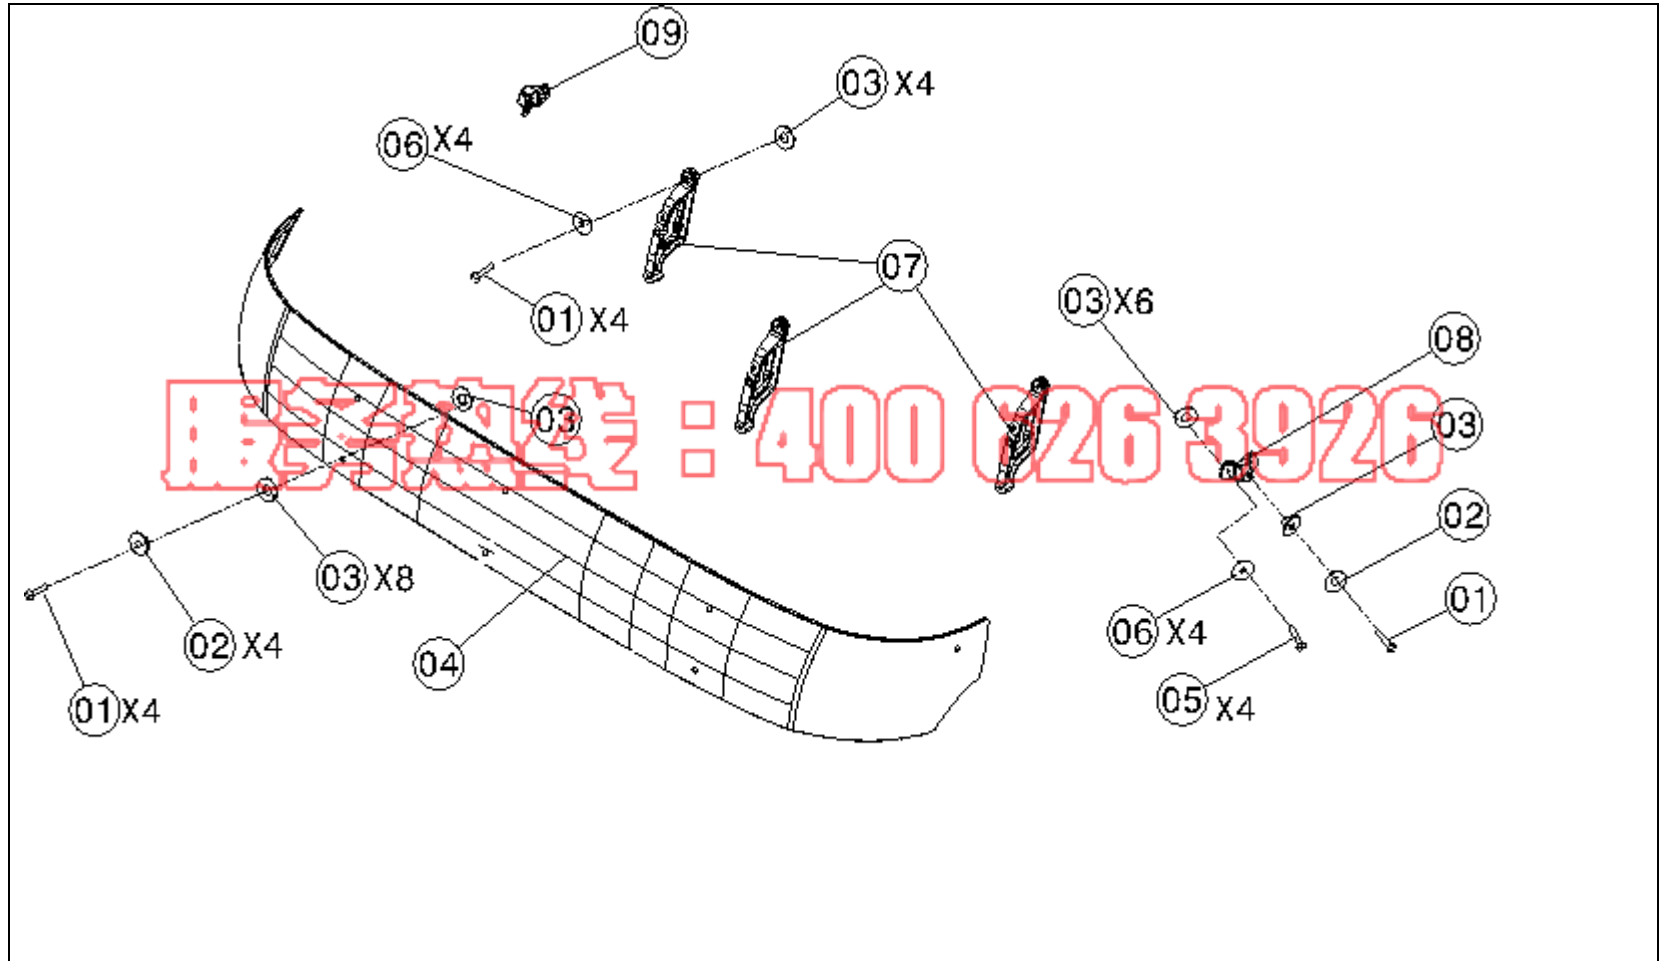

组别号 81 组

图册 编号	零件名称	英文名称	零件号	基数	备注
1	左门车型标牌	EMBLEM_DOOR_LH	518 817 03 16	1	
2	自锁螺母 _M8	NUT	M106187 008003	1	
3	格栅中央盖板	GRILLE-CENTER _COVER	518 751 00 30	1	
4	格栅中大标徽	GRILLE-CENTER _EMBLEM	518 817 00 16	1	
5	小标徽	EMBLEM-GRILLE _OUTER	518 817 02 16	1	
6	防松夹	LOCKING_NIP	N912010 004002	2	
7	公司标志	EMBLEM_NAME _TYPE	518 817 01 16	1	
	公司标志	EMBLEM_NAME _TYPE	518 817 05 16	1	
8	V3 标牌	EMBLEM_NAME_V3	518 817 00 45	1	