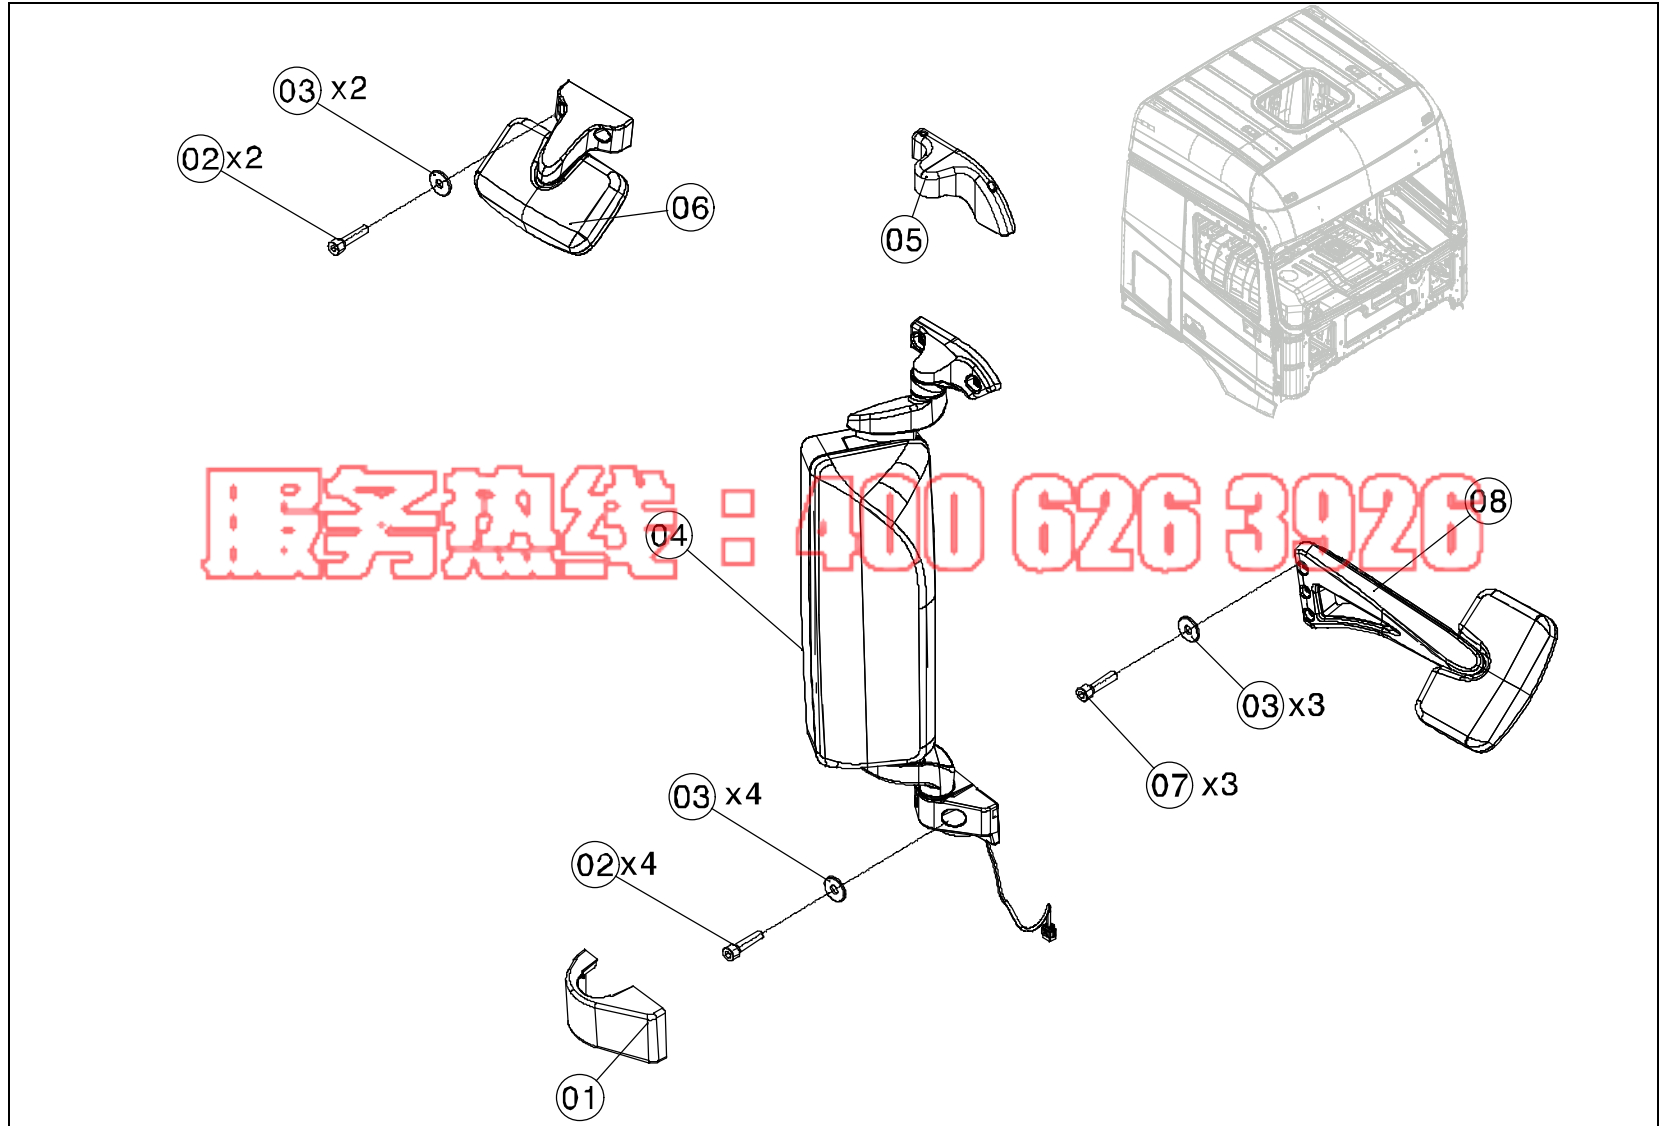

包头北奔重型汽车配件有限公司 地址:内蒙古包头市青山区青山路7# 网址: <http://www.benzpeijian.cn/>
电话:0472-3625117 传真:0472-2603816转231281 手机:15304723926 E-mail: beiben@vip.163.com

北奔 V3 车备件图册 (装饰、内部装置、车身附件)

组别号 81 组

图册编号	零件名称	英文名称	零件号	基数	备注
01	右镜下支座盖	COVER_SUPPORT_LOW ER_RH	518 811 04 07	1	
02	内六角螺栓 M8x35	BOLT-ALLEN HEX HD M8x35	M 100070 008143	6	
03	平垫片 M8X16X1.6	WASHER M8	M 100097 008700	9	
04	右侧主视镜骨架	AUTO_HOUSING_OUTER _MIRROR_RH	518 810 00 16	1	适用于左置车
04	右侧主视镜骨架	AUTO_HOUSING_OUTER _MIRROR_RH	518 810 14 16	1	适用于右置车
05	右镜上支座盖	COVER_SUPPORT_UPPE R_RH	518 811 03 07	1	
06	侧下视镜总成	ASSY - SIDE MIRROR PART RH	518 810 05 16	1	
07	内六角螺栓 M8x55	BOLT-ALLEN HEX HD M8x55	M 100070 008183	3	
08	前下视镜总成	ASSY - FRONT MIRROR PART	518 810 06 16	1	适用于左置车
08	前下视镜总成	ASSY - FRONT MIRROR PART	518 810 15 16	1	适用于右置车

公司主营北奔重卡配件-北奔车架-北奔驾驶室-北方奔驰配件-北奔重卡-北方奔驰驾驶室-北方奔驰大梁-北奔重卡大梁-北奔大梁-北方奔驰变速箱配件, 免费服务热线 :400 626 3926