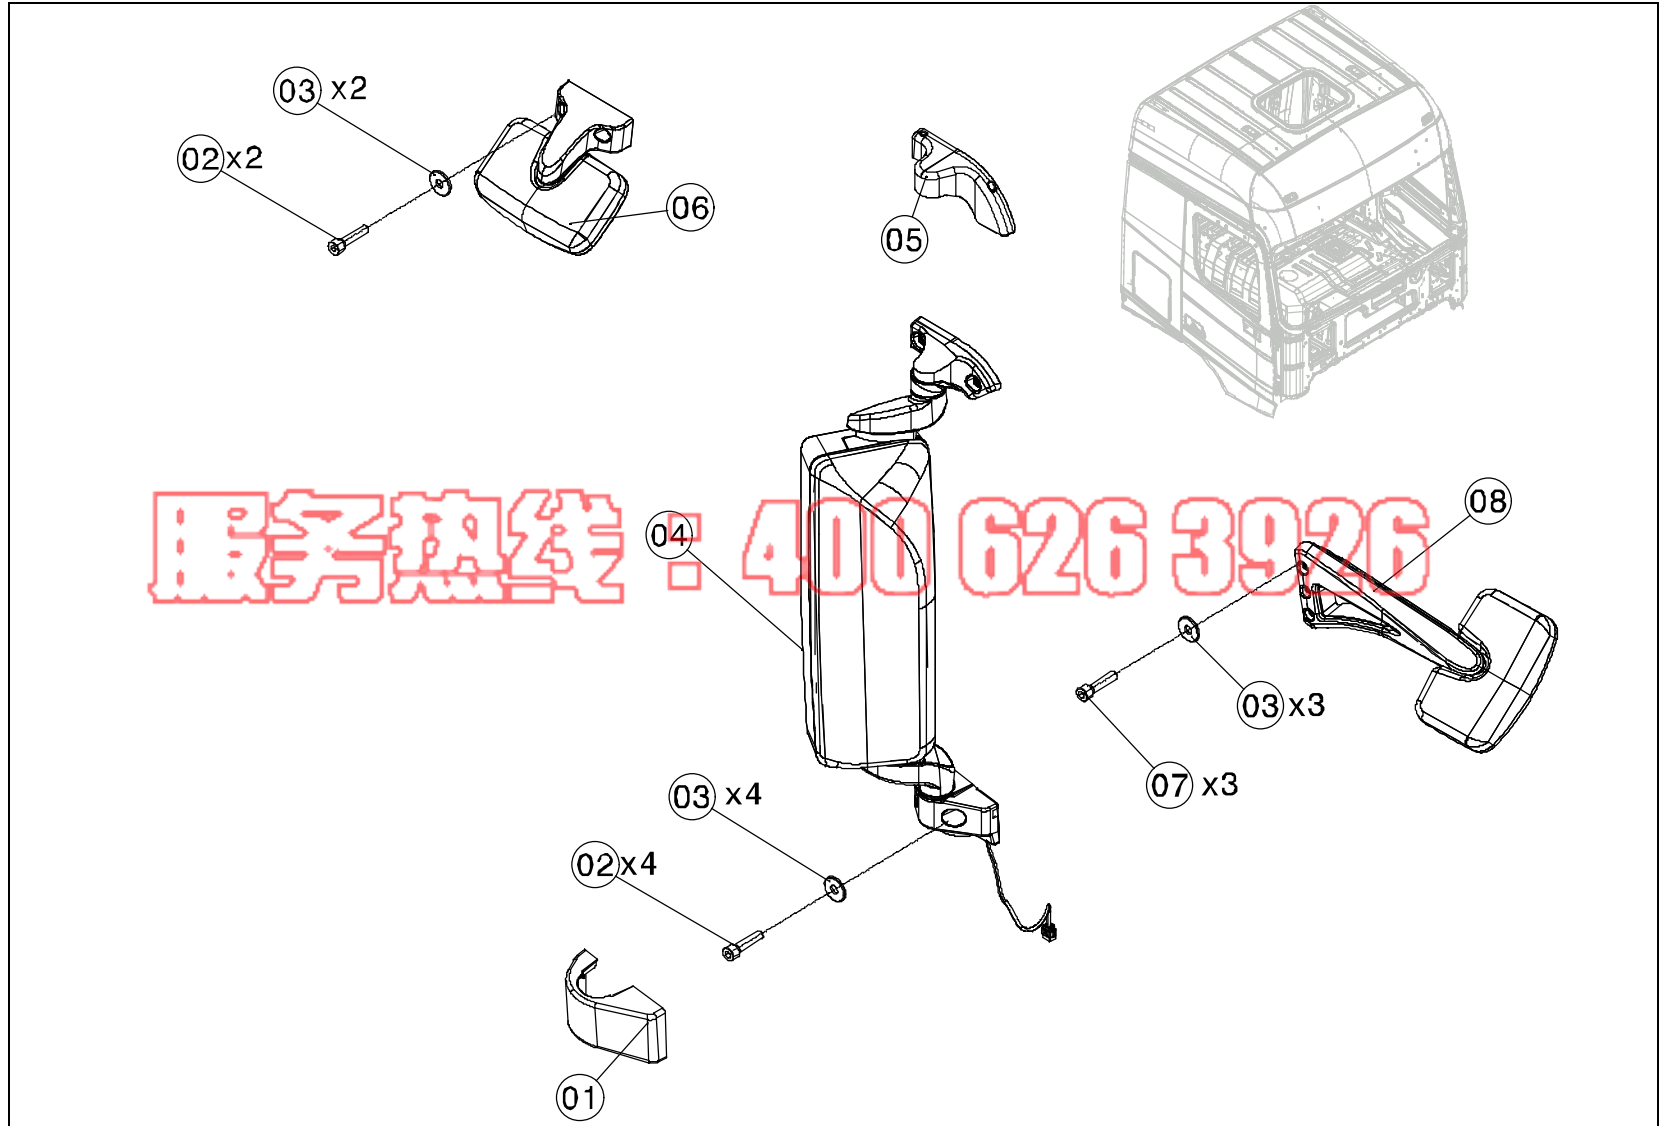

包头北奔重型汽车配件有限公司 地址:内蒙古包头市青山区青山路7# 网址: <http://www.benzpeijian.cn/>
电话:0472-3625117 传真:0472-2603816转231281 手机:15304723926 E-mail: beiben@vip.163.com

北奔 V3 车备件图册 (装饰、内部装置、车身附件)

组别号 81 组

图册编号	零件名称	英文名称	零件号	基数	备注
01	右镜下支座盖	COVER_SUPPORT_LOW ER_RH	518 811 04 07	1	
02	内六角螺栓 M8x35	BOLT-ALLEN HEX HD M8x35	M 100070 008143	6	
03	平垫片 M8X16X1.6	WASHER M8	M 100097 008700	9	
04	右侧主视镜骨架	AUTO_HOUSING_OUTER _MIRROR_RH	518 810 00 16	1	适用于左置车
04	右侧主视镜骨架	AUTO_HOUSING_OUTER _MIRROR_RH	518 810 14 16	1	适用于右置车
05	右镜上支座盖	COVER_SUPPORT_UPPE R_RH	518 811 03 07	1	
06	侧下视镜总成	ASSY - SIDE MIRROR PART RH	518 810 05 16	1	
07	内六角螺栓 M8x55	BOLT-ALLEN HEX HD M8x55	M 100070 008183	3	
08	前下视镜总成	ASSY - FRONT MIRROR PART	518 810 06 16	1	适用于左置车
08	前下视镜总成	ASSY - FRONT MIRROR PART	518 810 15 16	1	适用于右置车

公司主营北奔重卡配件-北奔车架-北奔驾驶室-北方奔驰配件-北奔重卡-北方奔驰驾驶室-北方奔驰大梁-北奔重卡大梁-北奔大梁-北方奔驰变速箱配件, 免费服务热线 :400 626 3926