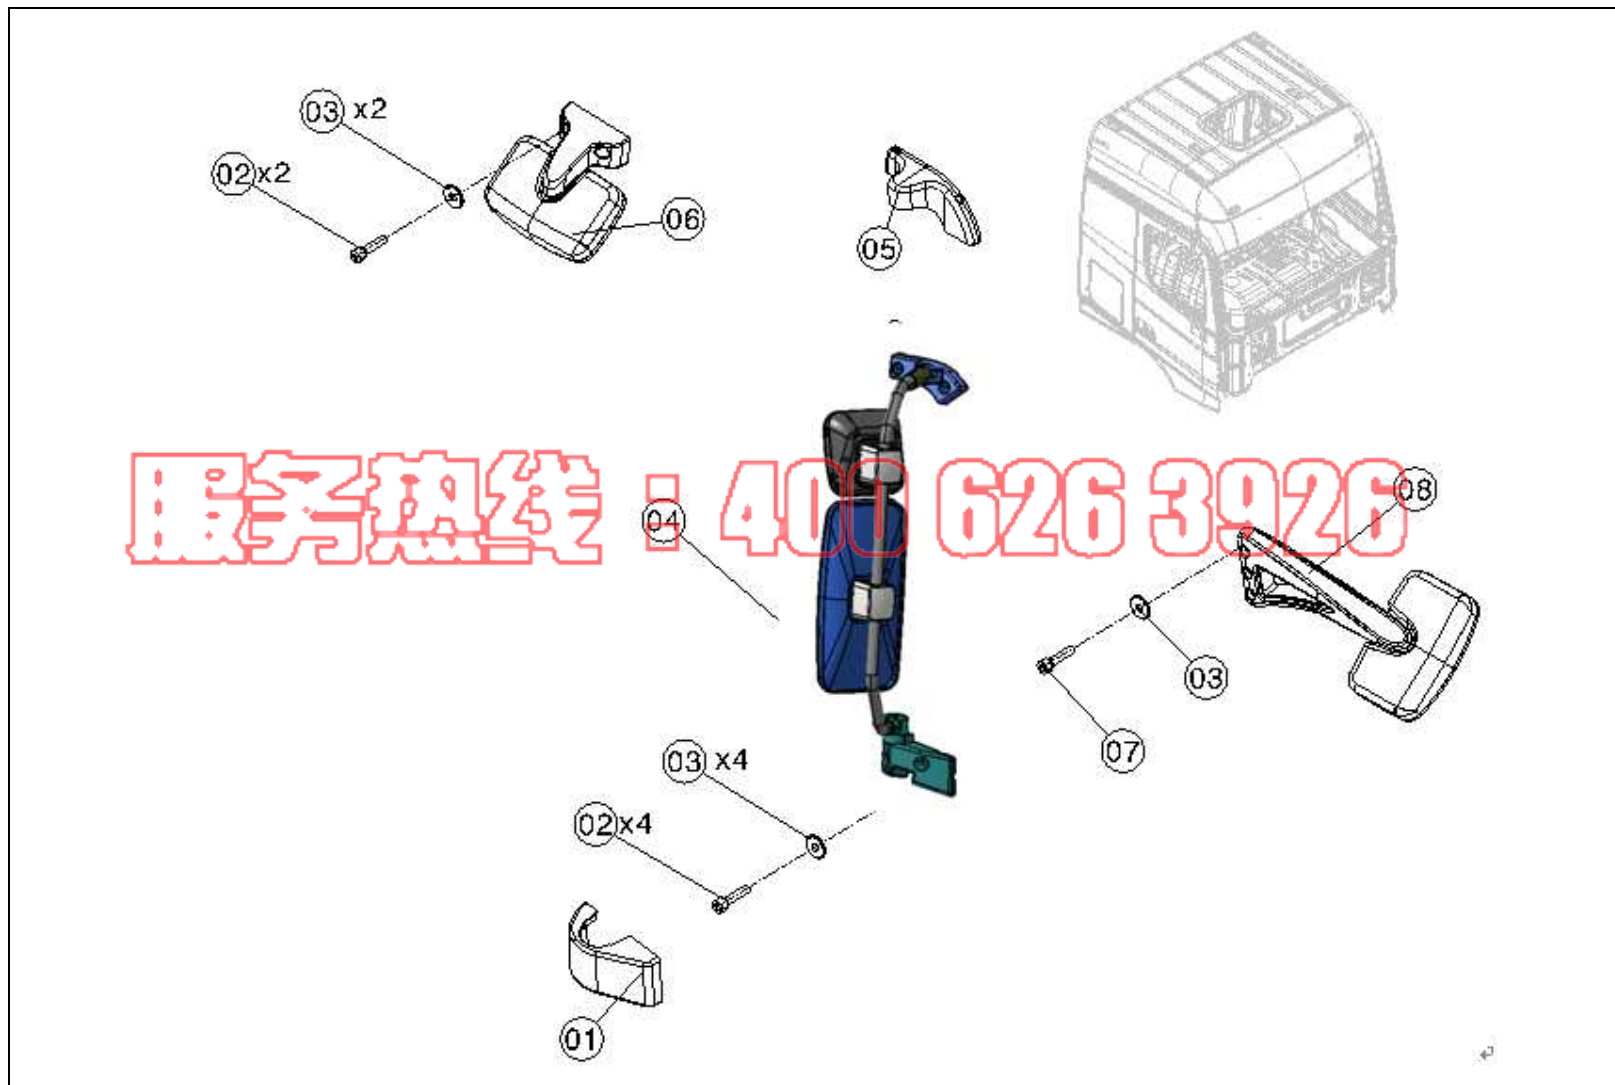

包头北奔重型汽车配件有限公司 地址:内蒙古包头市青山区青山路7# 网址: <http://www.benzpeijian.cn/>
电话:0472-3625117 传真:0472-2603816转231281 手机:15304723926 E-mail: beiben@vip.163.com

北奔 V3 车备件图册 (装饰、内部装置、车身附件)

组别号 81 组

图册编号	零件名称	英文名称	零件号	基数	备注
01	右下支座盖	COVER_SUPPORT_LOWER_RH	518 811 00 07	1	
02	内六角螺栓 M8x35	BOLT-ALLEN HEX HD M8x35	M 100070 008143	6	
03	平垫片 M8X16X1.6	WASHER	M 100097 008700	8	
04	右后视镜总成	MANUAL_HOUSING_OUTER_MIRROR_RH	518 810 17 16	1	适用于左置车
04	右后视镜总成	MANUAL_HOUSING_OUTER_MIRROR_RH	518 810 22 16	1	适用于右置车
05	右上支座盖	COVER_SUPPORT_UPPER_RH	518 811 06 07	1	
06	侧下视镜总成	ASSY - SIDE MIRROR PART RH	518 810 18 16	1	适用于左置车
06	侧下视镜总成	ASSY - SIDE MIRROR PART RH	518 810 20 16	1	适用于右置车
07	内六角螺栓 M8x55	BOLT-ALLEN HEX HD M8x55	M 100070 008183	2	
08	前下视镜总成	ASSY - FRONT MIRROR PART	518 810 19 16	1	适用于左置车
08	前下视镜总成	ASSY - FRONT MIRROR PART	518 810 23 16	1	适用于右置车

公司主营北奔重卡配件-北奔车架-北奔驾驶室-北方奔驰配件-北奔重卡-北方奔驰驾驶室-北方奔驰大梁-北奔重卡大梁-北奔大梁-北方奔驰变速箱配件, 免费服务热线 :400 626 3926