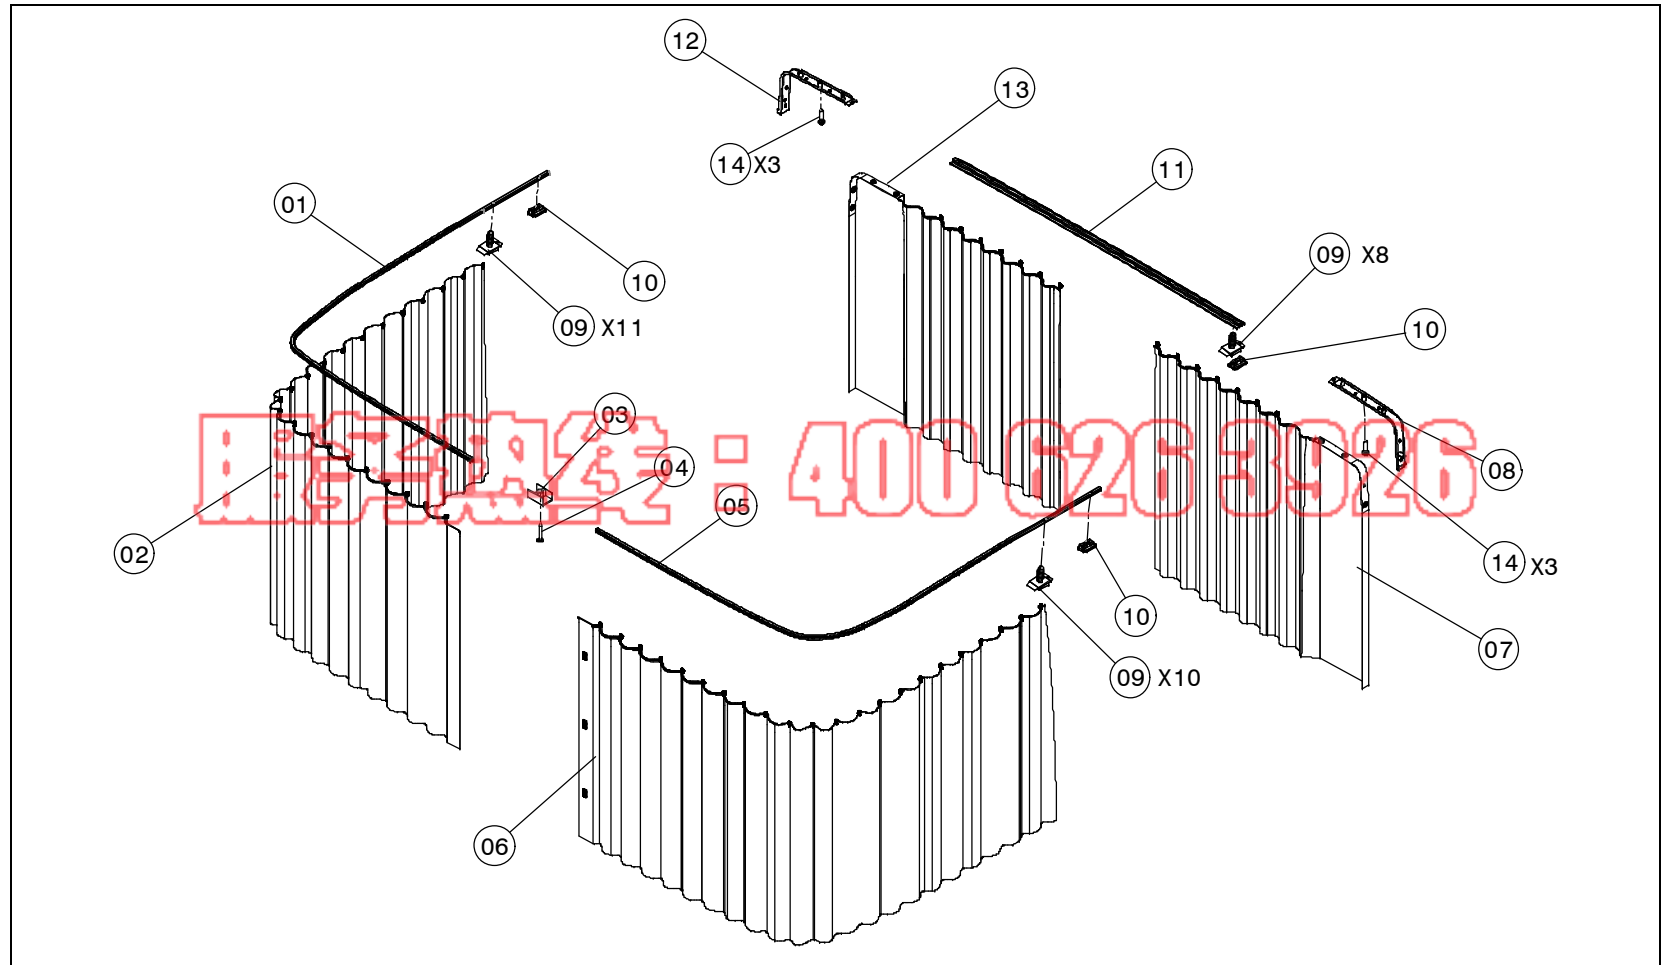

北奔 V3 车备件图册 (装饰、内部装置、车身附件部分)

组别号 81 组

公司主营北奔重卡配件-北奔车架-北奔驾驶室-北方奔驰配件-北奔重卡-北方奔驰驾驶室-北方奔驰大梁-北奔重卡大梁-北奔大梁-北方奔驰变速箱配件, 免费服务热线 :400 626 3926

包头北奔重型汽车配件有限公司 地址:内蒙古包头市青山区青山路7# 网址: <http://www.benzpeijian.cn/>
电话:0472-3625117 传真:0472-2603816转231281 手机:15304723926 E-mail: beiben@vip.163.com

北奔 V3 车备件图册 (装饰、内部装置、车身附件部分)

组别号 81 组

图册编号	零件名称	英文名称	零件号	基数	备注
01	右前窗轨	CURTAIN TRACK FRT RH	518 812 05 27	1	
02	右前窗帘总成	ASSY CURTAIN FRT RH	518 810 02 23	1	
03	支架	CURTAIN TRACK FIX BRACKET	389 812 00 14	1	
04	螺钉	SCREW	M 100845 029060	1	
05	左前窗轨	CURTAIN TRACK FRT LH	518 812 04 27	1	
06	左前窗帘总成	ASSY CURTAIN FRT LH	518 810 01 23	1	
07	左卧铺窗帘总成	ASSY-BUNK CURTAIN LH	518 810 03 23	1	
08	左窗帘导轨盖板	COVER CURTAIN TRACK LH	518 690 03 30	1	
09	固定夹	CLIP	518 811 00 39	28	
10	堵头	END POSITION	518 812 00 83	3	
11	上窗轨	CURTAIN TRACK UPPER	518 812 03 27	1	
12	右窗帘导轨盖板	COVER CURTAIN TRACK RH	518 690 04 30	1	
13	右卧铺窗帘总成	ASSY-BUNK CURTAIN RH	518 810 04 23	1	
14	攻丝螺钉 ST4.2X16	SCREW- TAPPING	M 100845 042050	6	

公司主营北奔重卡配件-北奔车架-北奔驾驶室-北方奔驰配件-北奔重卡-北方奔驰驾驶室-北方奔驰大梁-北奔重卡大梁-北奔大梁-北方奔驰变速箱配件, 免费服务热线 :400 626 3926