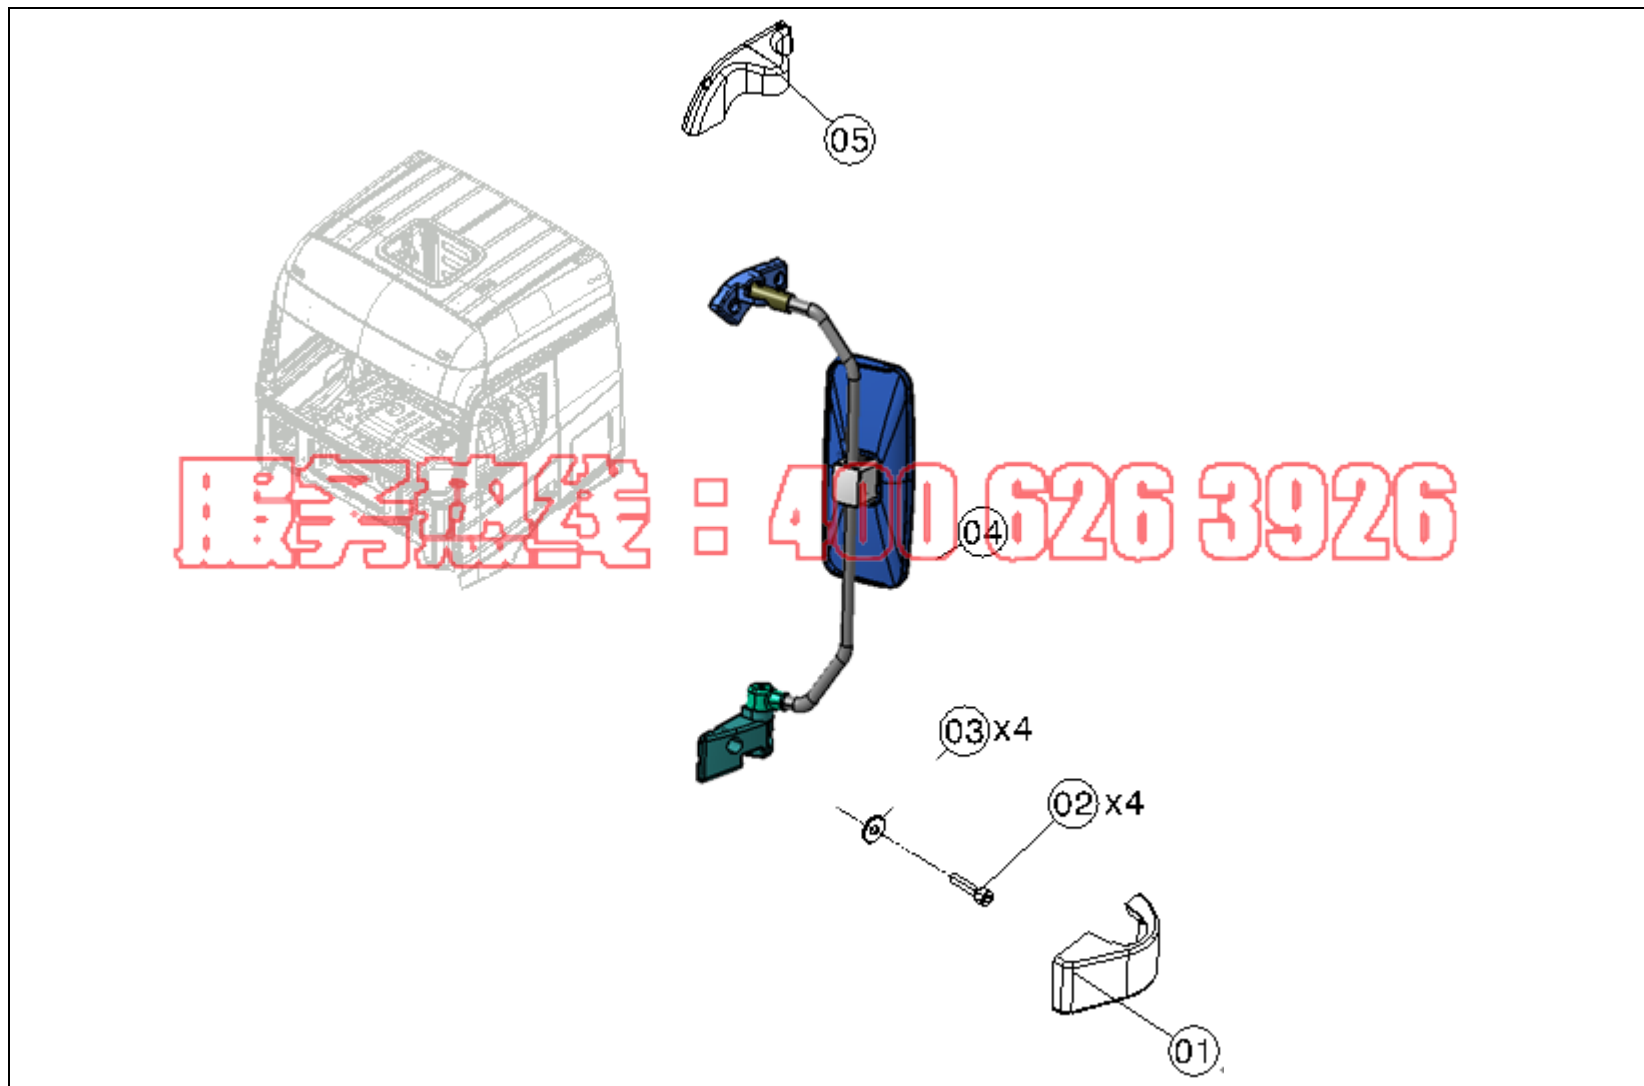

包头北奔重型汽车配件有限公司 地址:内蒙古包头市青山区青山路7# 网址: <http://www.benzpeijian.cn/>
电话:0472-3625117 传真:0472-2603816转231281 手机:15304723926 E-mail: beiben@vip.163.com

北奔 V3 车备件图册 (装饰、内部装置、车身附件)

组别号 81 组

图册编号	零件名称	英文名称	零件号	基数	备注
01	右镜下支座盖	COVER_SUPPORT_LOW ER_RH	518 811 04 07	1	
02	内六角螺栓 M8x35	BOLT-ALLEN HEX HD M8x35	M 100070 008143	6	
03	平垫片 M8X16X1.6	WASHER M8	M 100097 008700	9	
04	右侧主视镜骨架	AUTO_HOUSING_OUTER _MIRROR_RH	518 810 00 16	1	适用于左置车
04	右侧主视镜骨架	AUTO_HOUSING_OUTER _MIRROR_RH	518 810 14 16	1	适用于右置车
05	右镜上支座盖	COVER_SUPPORT_UPPE R_RH	518 811 03 07	1	
06	侧下视镜总成	ASSY - SIDE MIRROR PART RH	518 810 05 16	1	
07	内六角螺栓 M8x55	BOLT-ALLEN HEX HD M8x55	M 100070 008183	3	
08	前下视镜总成	ASSY - FRONT MIRROR PART	518 810 06 16	1	适用于左置车
08	前下视镜总成	ASSY - FRONT MIRROR PART	518 810 15 16	1	适用于右置车

公司主营北奔重卡配件-北奔车架-北奔驾驶室-北方奔驰配件-北奔重卡-北方奔驰驾驶室-北方奔驰大梁-北奔重卡大梁-北奔大梁-北方奔驰变速箱配件, 免费服务热线 :400 626 3926