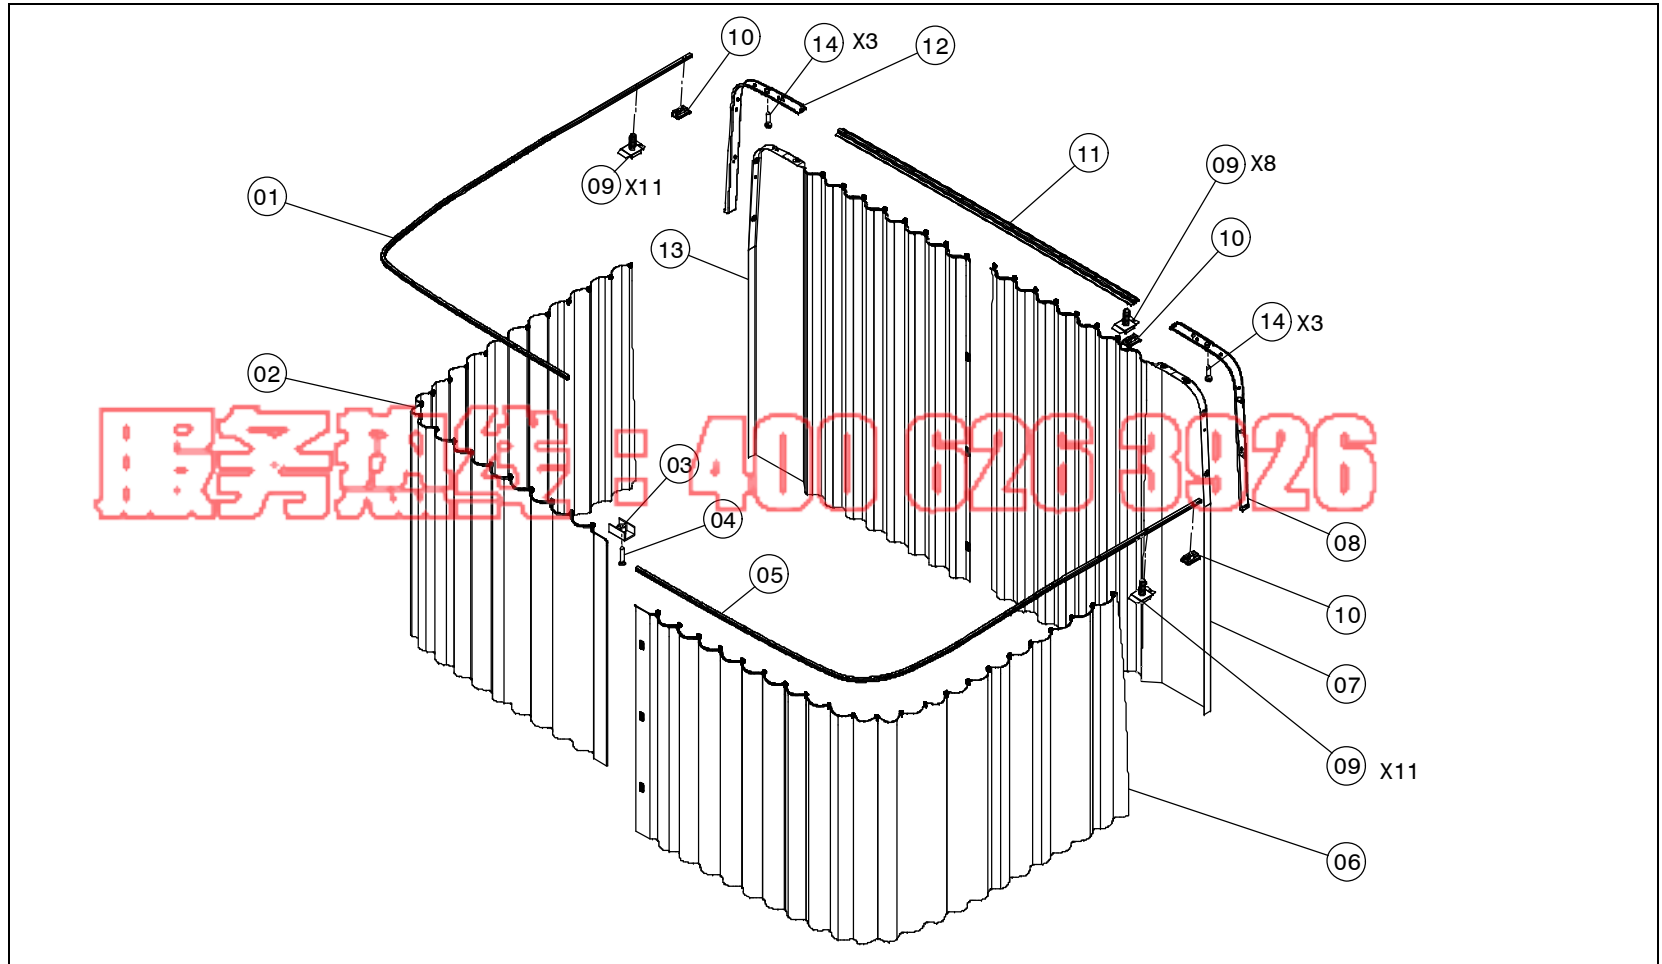

北奔 V3 车备件图册 (装饰、内部装置、车身附件部分)

组别号 81 组

公司主营北奔重卡配件-北奔车架-北奔驾驶室-北方奔驰配件-北奔重卡-北方奔驰驾驶室-北方奔驰大梁-北奔重卡大梁-北奔大梁-北方奔驰变速箱配件, 免费服务热线 :400 626 3926

北奔 V3 车备件图册 (装饰、内部装置、车身附件部分)

组别号 81 组

图册 编号	零件名称	英文名称	零件号	基数	备注
01	左后扶手	HANDLE-ASSIST REAR LH	518 815 05 36	1	---
02	右后扶手	HANDLE-ASSIST REAR RH	518 815 06 36	1	---
03	前左上方扶手	HANDLE-ASSIST FRONT UPPER LH	518 815 01 36	1	---
04	前右上方扶手	HANDLE-ASSIST FRONT UPPER RH	518 815 02 36	1	---
05	前左下方扶手	HANDLE-ASSIST FRONT LOWER LH	518 815 03 36	1	---
06	前右下方扶手	HANDLE-ASSIST FRONT LOWER RH	518 815 04 36	1	---
07	螺钉-GB/T818-M8X25	SCREW TORX HD	M 100818 008112	10	---