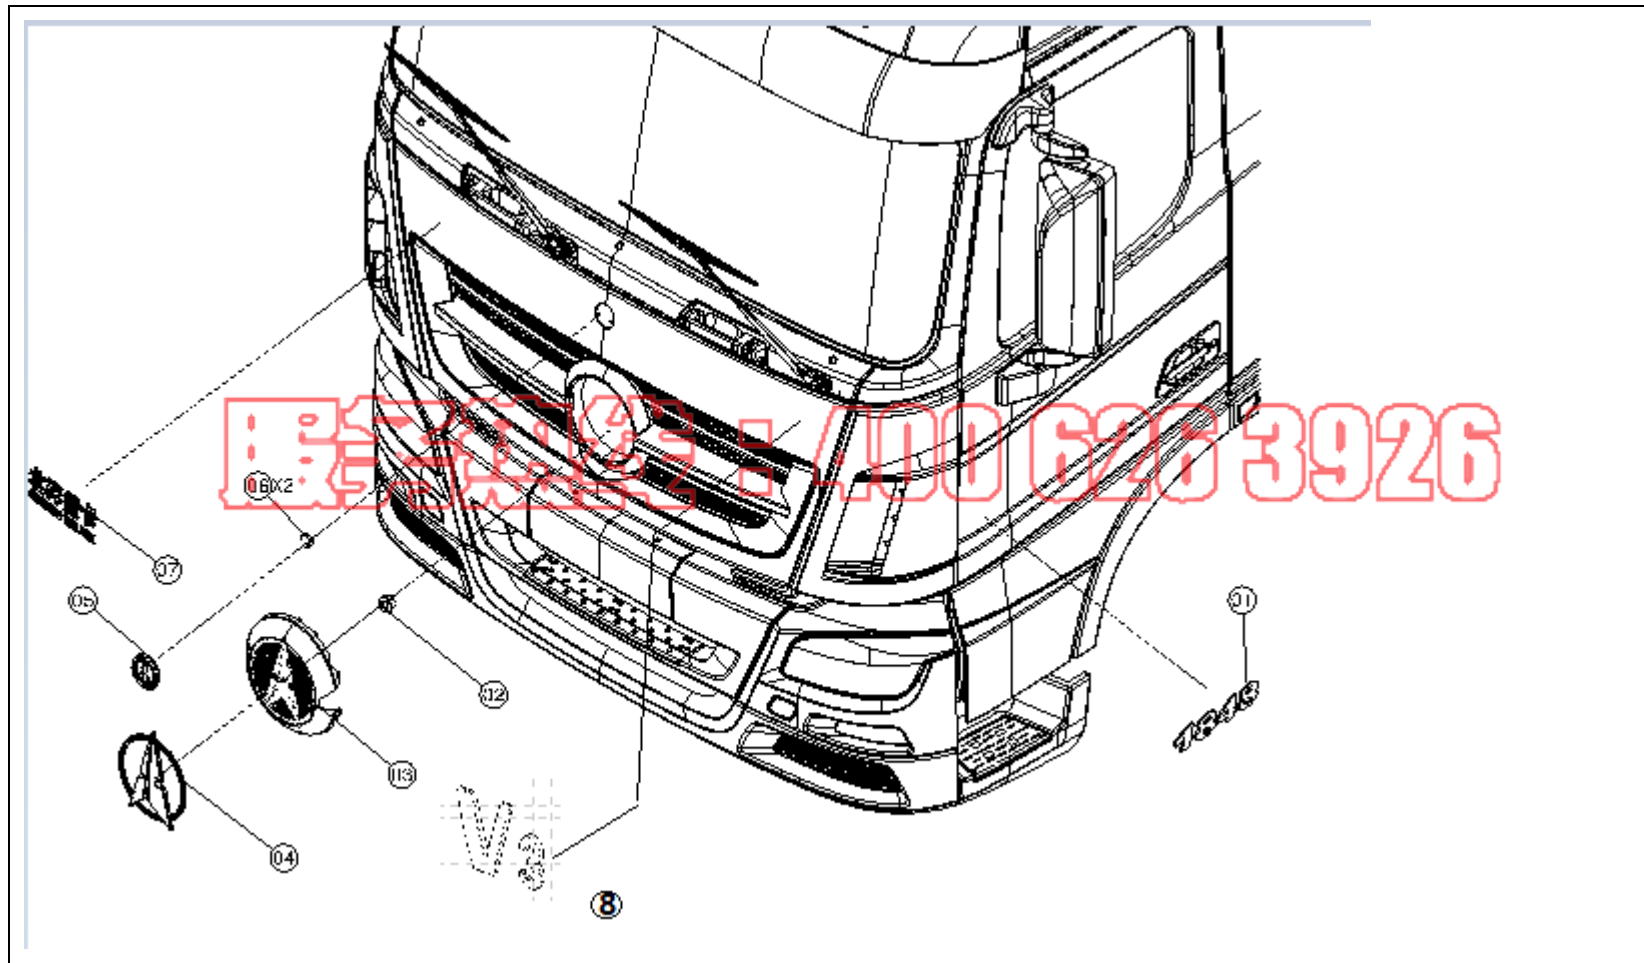

公司主营北奔重卡配件-北奔车架-北奔驾驶室-北方奔驰配件-北奔重卡-北方奔驰驾驶室-北方奔驰大梁-北奔重卡大梁-北奔大梁-北方奔驰变速箱配件, 免费服务热线 :400 626 3926

北奔 V3 车备件图册 (外饰、车身附件)

组别号 81 组

图册 编号	零件名称	英文名称	零件号	基数	备注
1	左门车型标牌	EMBLEM_DOOR_LH	518 817 03 16	1	
2	自锁螺母 _M8	NUT	M106187 008003	1	
3	格栅中央盖板	GRILLE-CENTER _COVER	518 751 00 30	1	
4	格栅中大标徽	GRILLE-CENTER _EMBLEM	518 817 00 16	1	
5	小标徽	EMBLEM-GRILLE _OUTER	518 817 02 16	1	
6	防松夹	LOCKING_NIP	N912010 004002	2	
7	公司标志	EMBLEM_NAME _TYPE	518 817 01 16	1	
	公司标志	EMBLEM_NAME _TYPE	518 817 05 16	1	
8	V3 标牌	EMBLEM_NAME_V3	518 817 00 45	1