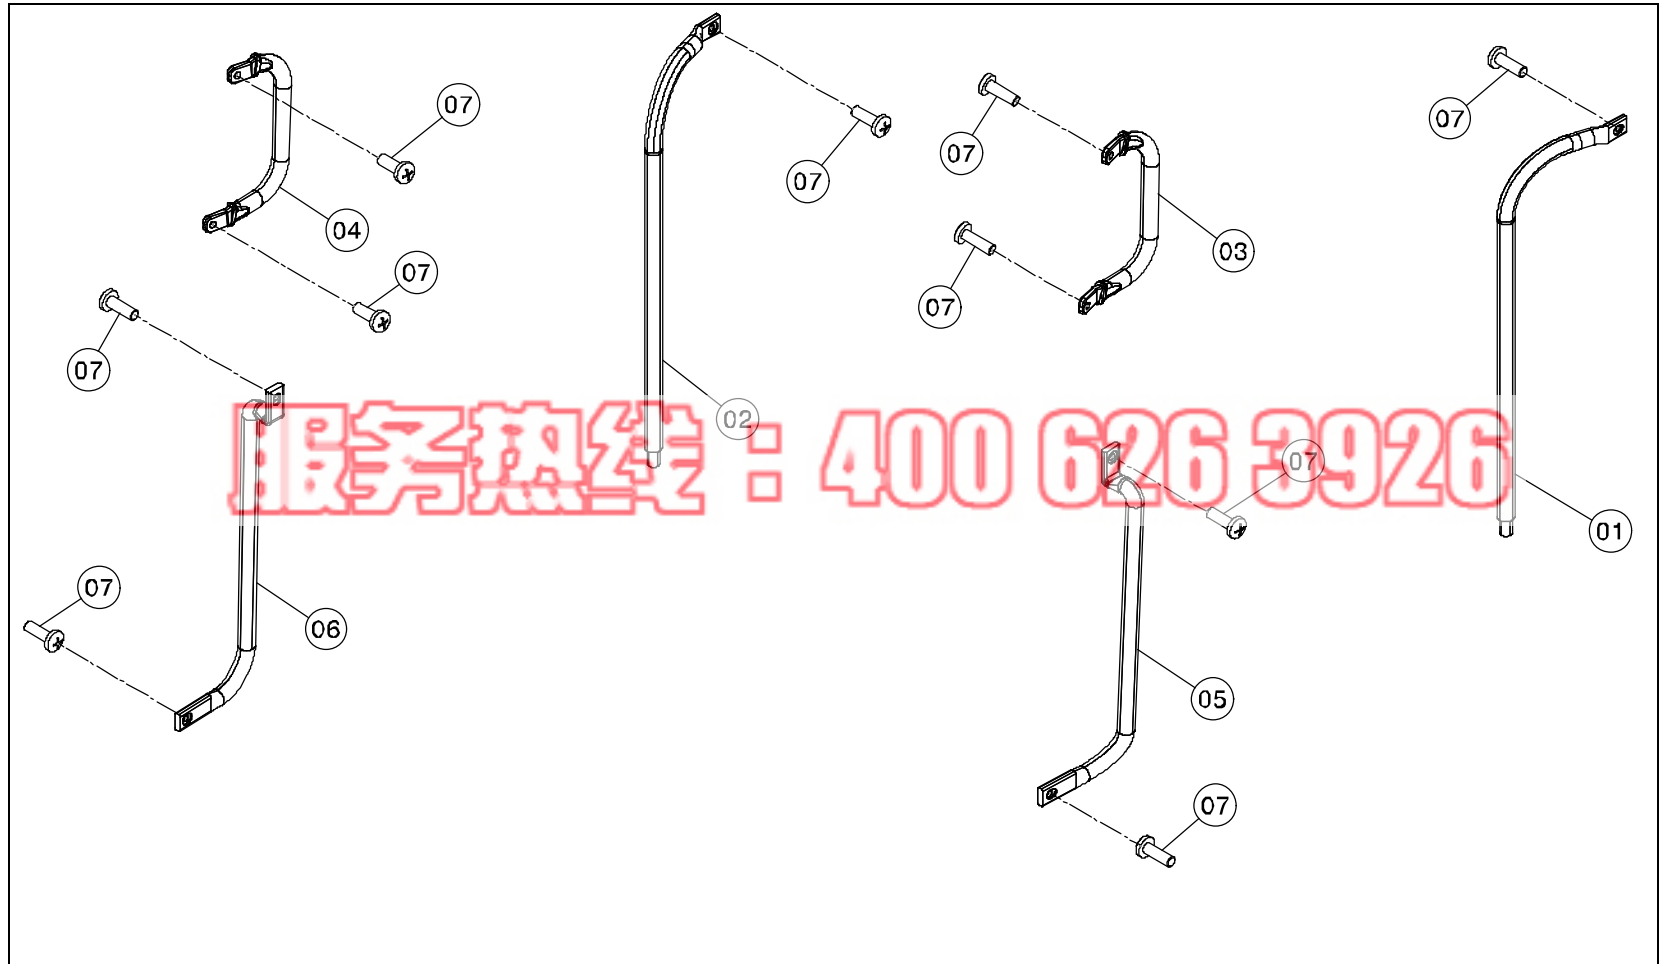

北奔 V3 车备件图册 (装饰、内部装置、车身附件部分)

组别号 81 组

公司主营北奔重卡配件-北奔车架-北奔驾驶室-北方奔驰配件-北奔重卡-北方奔驰驾驶室-北方奔驰大梁-北奔重卡大梁-北奔大梁-北方奔驰变速箱配件, 免费服务热线 :400 626 3926

北奔 V3 车备件图册 (装饰、内部装置、车身附件部分)

组别号 81 组

图册 编号	零件名称	英文名称	零件号	基数	备注
01	左后扶手	HANDLE-ASSIST REAR LH	518 815 05 36	1	---
02	右后扶手	HANDLE-ASSIST REAR RH	518 815 06 36	1	---
03	前左上方扶手	HANDLE-ASSIST FRONT UPPER LH	518 815 01 36	1	---
04	前右上方扶手	HANDLE-ASSIST FRONT UPPER RH	518 815 02 36	1	---
05	前左下方扶手	HANDLE-ASSIST FRONT LOWER LH	518 815 03 36	1	---
06	前右下方扶手	HANDLE-ASSIST FRONT LOWER RH	518 815 04 36	1	---
07	螺钉-GB/T818-M8X25	SCREW TORX HD	M 100818 008112	10	---

包头北奔重型汽车配件有限公司 地址:内蒙古包头市青山区青山路7# 网址: <http://www.benzpeijian.cn/>  
 电话:0472-3625117 传真:0472-2603816转231281 手机:15304723926 E-mail: beiben@vip.163.com

北奔 V3 车备件图册 (装饰、内部装置、车身附件部分)

组别号 81 组

图册 编号	零件名称	英文名称	零件号	基数	备注
01	右前窗轨	CURTAIN TRACK FRT RH	518 812 02 27	1	---
02	右前窗帘总成	ASSY CURTAIN FRT RH	518 810 02 23	1	---
03	支架	CURTAIN TRACK FIX BRACKET	389 812 00 14	1	---
04	螺钉	SCREW	M 100845 029060	1	---
05	左前窗轨	CURTAIN TRACK FRT LH	518 812 01 27	1	---
06	左前窗帘总成	ASSY CURTAIN FRT LH	518 810 01 23	1	---
07	左卧铺窗帘总成	ASSY-BUNK CURTAIN LH	518 810 03 23	1	---
08	左窗帘导轨盖板	COVER CURTAIN TRACK LH	518 690 01 30	1	---
09	固定夹	CLIP	518 811 00 39	30	---
10	堵头	END POSITION	518 812 00 83	3	---
11	上窗轨	CURTAIN TRACK UPPER	518 812 03 27	1	---
12	右窗帘导轨盖板	COVER CURTAIN TRACK RH	518 690 02 30	1	---
13	右卧铺窗帘总成	ASSY-BUNK CURTAIN RH	518 810 04 23	1	---
14	攻丝螺钉 ST4.2X16	SCREW- TAPPING	M 100845 042050	6	---