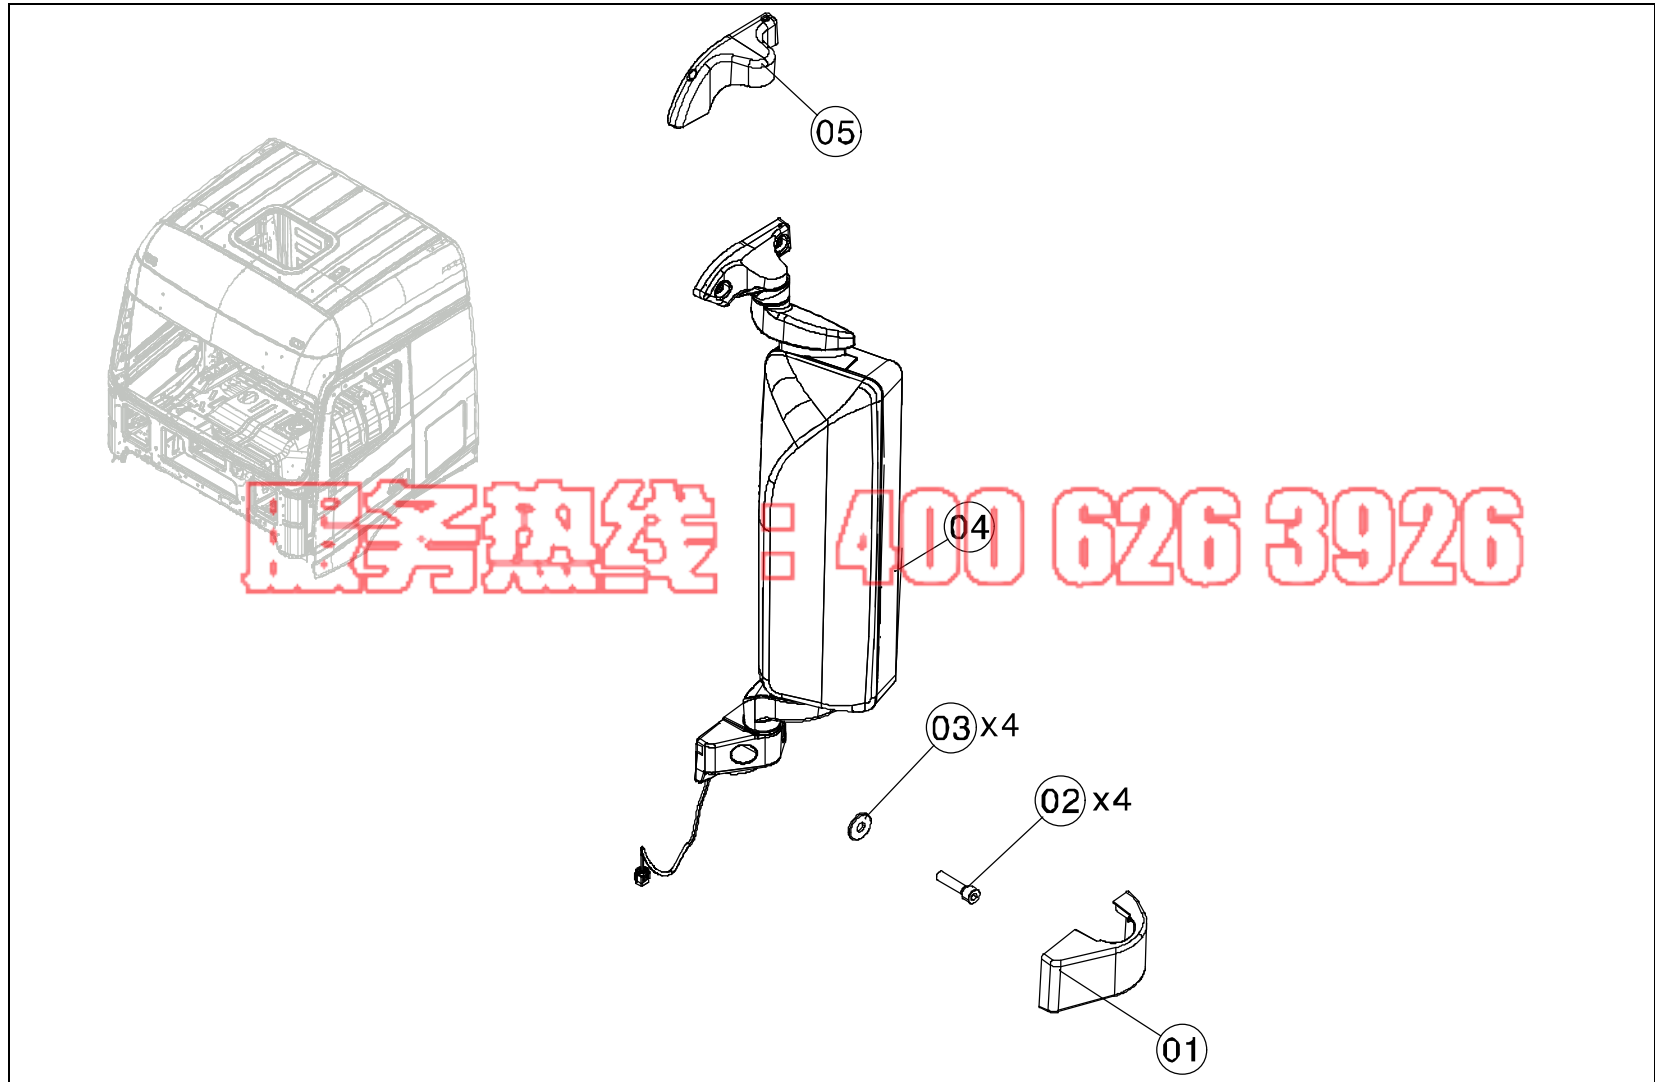

包头北奔重型汽车配件有限公司 地址:内蒙古包头市青山区青山路7# 网址: <http://www.benzpeijian.cn/>
电话:0472-3625117 传真:0472-2603816转231281 手机:15304723926 E-mail: beiben@vip.163.com

北奔 V3 车备件图册 (外饰、车身附件)

组别号 81 组

图册编号	零件名称	英文名称	零件号	基数	备注
1	螺钉 M6x35	SCREW TAPPING	M 100818 006101	10	
2	插塞套	SLEEVE	500 992 11 05	6	
3	平底橡胶垫圈	WASHER - RUBBER FLAT	500 987 01 41	20	
4	高顶外遮阳屏	SUNVISOR - OUTER SCREEN H-LH	518 811 00 10	1	H-LH
	低顶外遮阳屏	SUNVISOR - OUTER SCREEN H-L	518 811 01 10	1	H-L、H-M、H-S
	低顶外遮阳屏	SUNVISOR - OUTER SCREEN H-L	518 811 01 10	1	H-L、H-M、H-S 泰国车
5	螺钉 M6x20	SCREW TORX	M 100818 006103	4	
6	铁垫片	WASHER	500 987 02 41	8	
7	高顶中部支架	BRACKET - CENTER H-LH	518 811 00 14	3	H-LH
	低顶中部支架	BRACKET - CENTER H-L	518 811 03 14	3	H-L、H-M、H-S
8	高顶左外部支架	BRACKET - OUTER H-LH LH	518 811 01 14	1	H-LH
	低顶左外部支架	BRACKET - OUTER H-L LH	518 811 04 14	1	H-L、H-M、H-S
9	高顶右外部支架	BRACKET - OUTER H-LH RH	518 811 02 14	1	H-LH
	低顶右外部支架	BRACKET - OUTER H-L RH	518 811 05 14	1	H-L、H-M、H-S

公司主营北奔重卡配件-北奔车架-北奔驾驶室-北方奔驰配件-北奔重卡-北方奔驰驾驶室-北方奔驰大梁-北奔重卡大梁-北奔大梁-北方奔驰变速箱配件, 免费服务热线 :400 626 3926