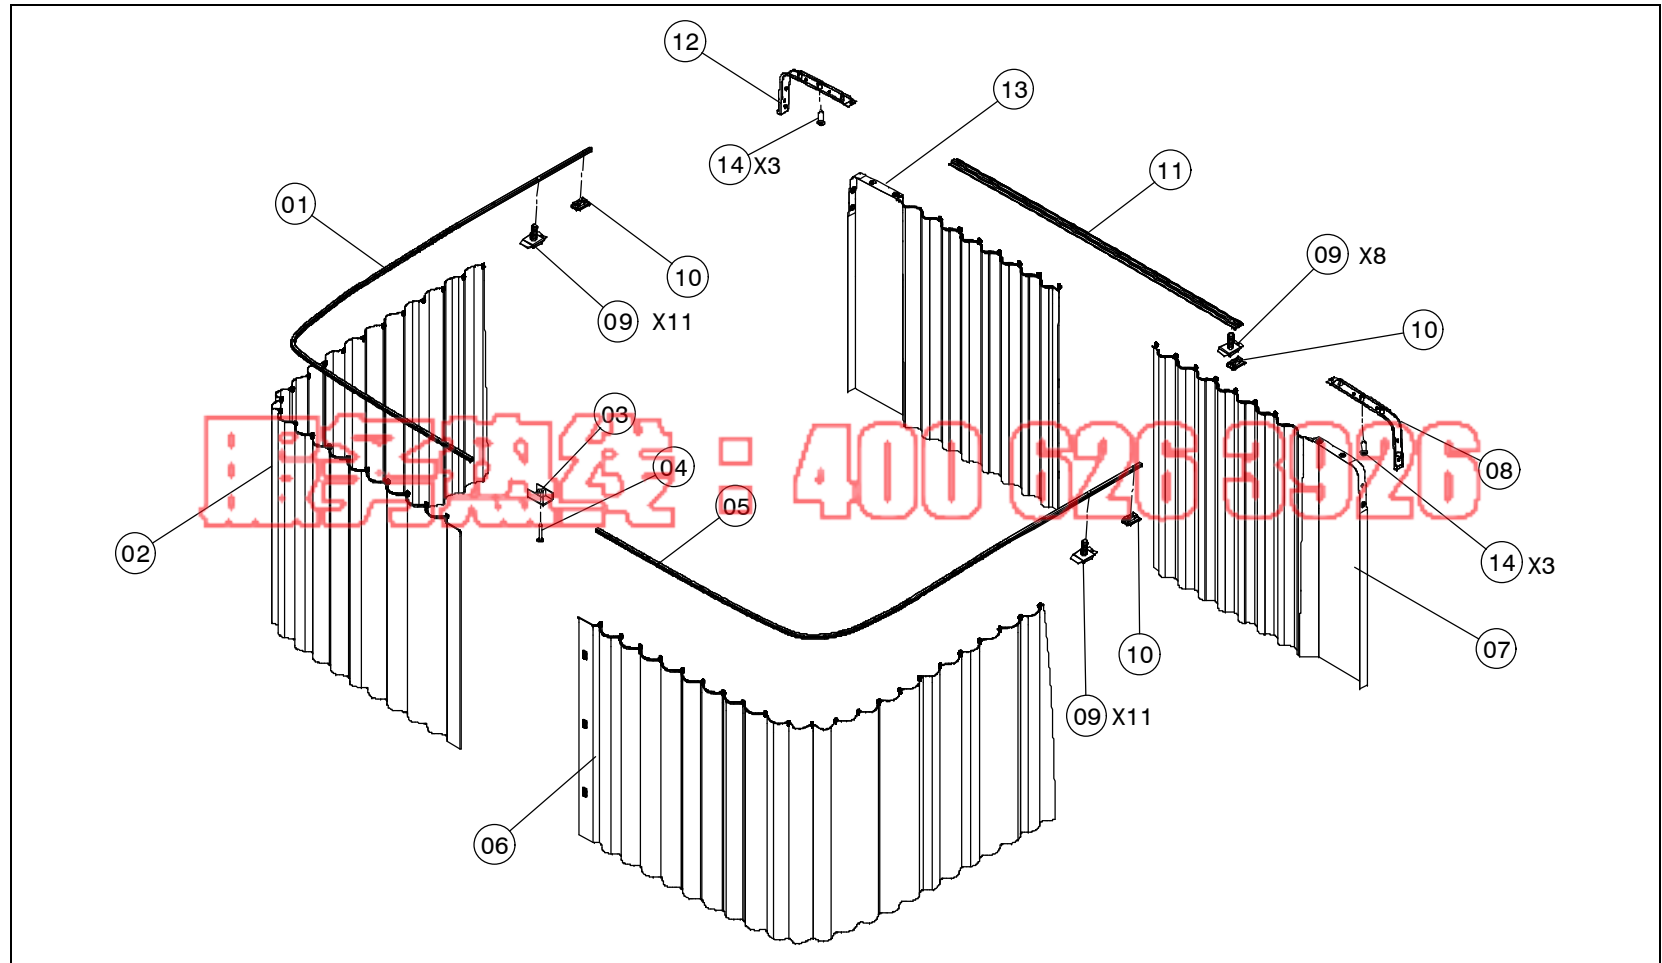

北奔 V3 车备件图册 (装饰、内部装置、车身附件部分)

组别号 81 组

公司主营北奔重卡配件-北奔车架-北奔驾驶室-北方奔驰配件-北奔重卡-北方奔驰驾驶室-北方奔驰大梁-北奔重卡大梁-北奔大梁-北方奔驰变速箱配件, 免费服务热线 :400 626 3926

北奔 V3 车备件图册 (装饰、内部装置、车身附件部分)

组别号 81 组

图册编号	零件名称	英文名称	零件号	基数	备注
01	右前窗轨	CURTAIN TRACK FRT RH	518 812 02 27	1	---
02	右前窗帘总成	ASSY CURTAIN FRT RH	518 810 02 23	1	---
03	支架	CURTAIN TRACK FIX BRACKET	389 812 00 14	1	---
04	螺钉	SCREW	M 100845 029060	1	---
05	左前窗轨	CURTAIN TRACK FRT LH	518 812 01 27	1	---
06	左前窗帘总成	ASSY CURTAIN FRT LH	518 810 01 23	1	---
07	左卧铺窗帘总成	ASSY-BUNK CURTAIN LH	518 810 05 23	1	---
08	左窗帘导轨盖板	COVER CURTAIN TRACK LH	518 690 03 30	1	---
09	固定夹	CLIP	518 811 00 39	30	---
10	堵头	END POSITION	518 812 00 83	3	---
11	上窗轨	CURTAIN TRACK UPPER	518 812 03 27	1	---
12	右窗帘导轨盖板	COVER CURTAIN TRACK RH	518 690 04 30	1	---
13	右卧铺窗帘总成	ASSY-BUNK CURTAIN RH	518 810 06 23	1	---
14	攻丝螺钉 ST4.2X16	SCREW- TAPPING	M 100845 042050	6	---