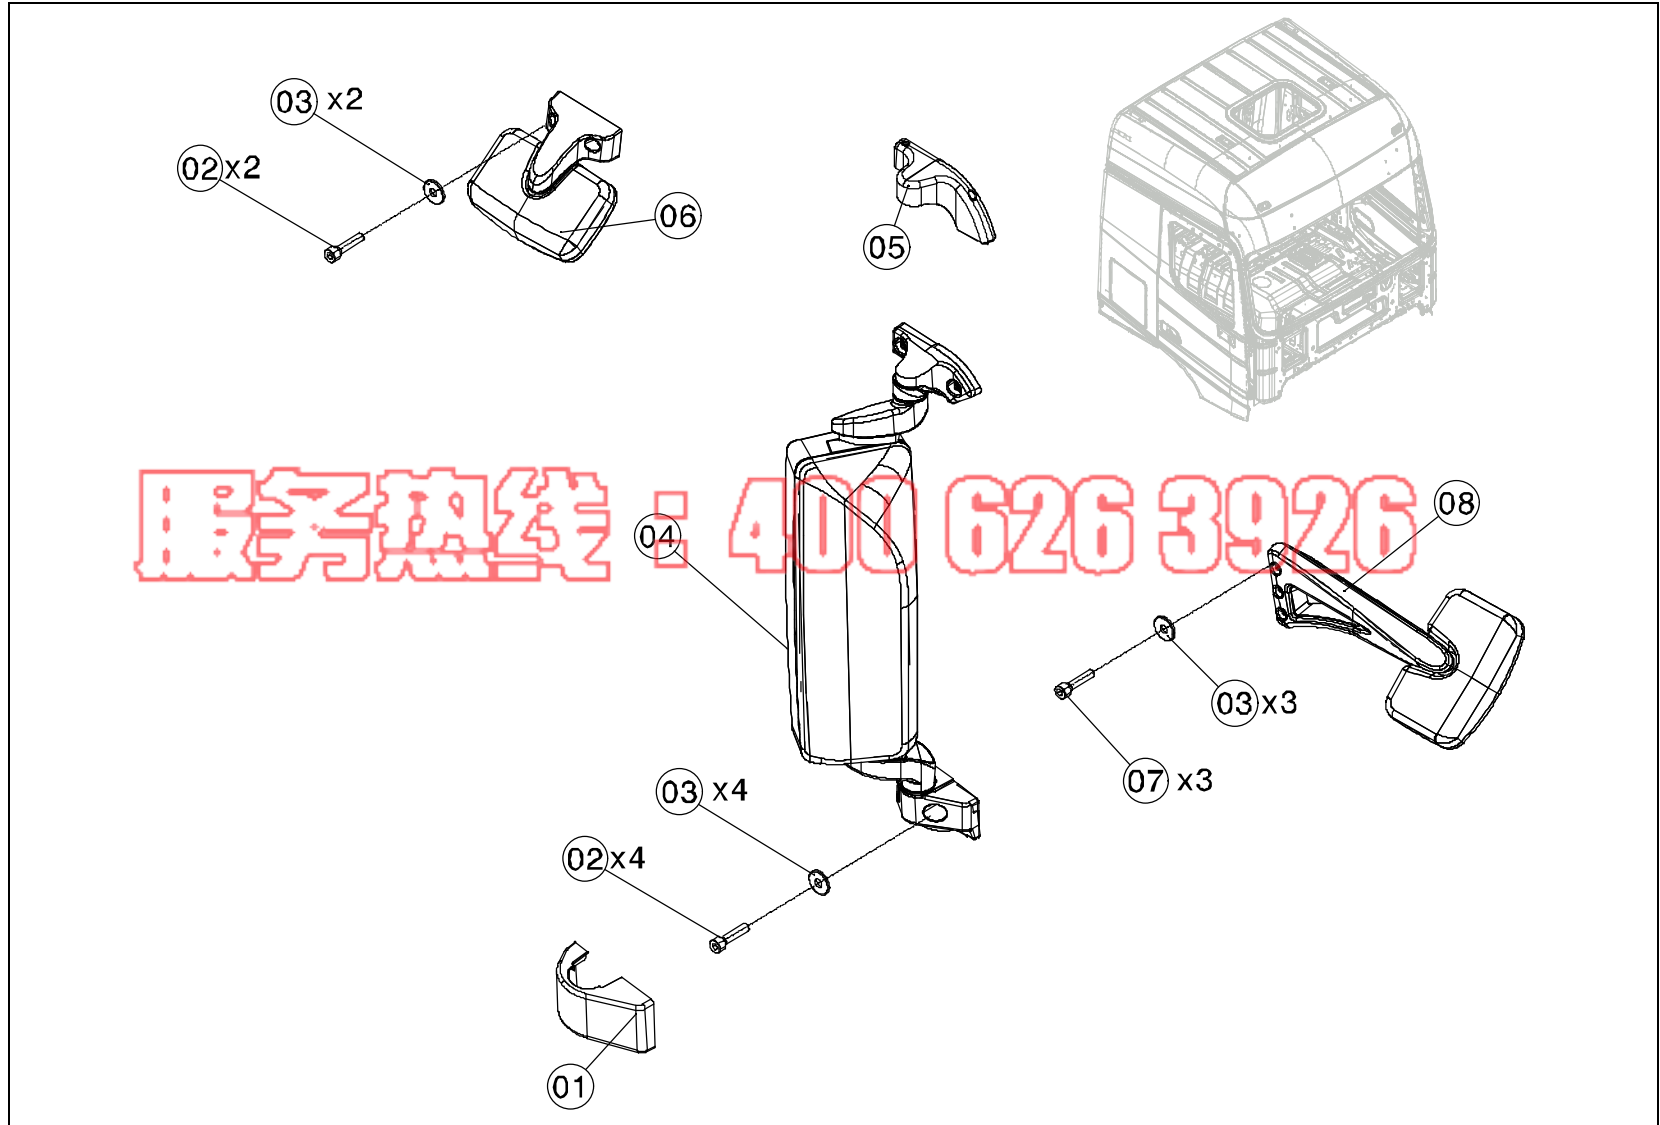

包头北奔重型汽车配件有限公司 地址:内蒙古包头市青山区青山路7# 网址: <http://www.benzpeijian.cn/>
电话:0472-3625117 传真:0472-2603816转231281 手机:15304723926 E-mail: beiben@vip.163.com

北奔 V3 车备件图册 (装饰、内部装置、车身附件)

组别号 81 组

图册编号	零件名称	英文名称	零件号	基数	备注
01	右镜下支座盖	COVER_SUPPORT_LOW ER_RH	518 811 04 07	1	---
02	内六角螺栓 M8x35	BOLT-ALLEN HEX HD M8x35	M 100070 008143	6	---
03	平垫片 M8X16X1.6	WASHER	M 100097 008700	9	---
04	右侧主视镜骨架(手动)	MANUAL_HOUSING_OUT ER_MIRROR_RH	518 810 08 16	1	---
05	右镜上支座盖	COVER_SUPPORT_UPPE R_RH	518 811 03 07	1	---
06	侧下视镜总成	ASSY - SIDE MIRROR PART RH	518 810 05 16	1	---
07	内六角螺栓 M8x55	BOLT-ALLEN HEX HD M8x55	M 100070 008183	3	---
08	前下视镜总成	ASSY - FRONT MIRROR PART	518 810 06 16	1	适用于左置车
08	前下视镜总成	ASSY - FRONT MIRROR PART	518 810 15 16	1	适用于右置车

公司主营北奔重卡配件-北奔车架-北奔驾驶室-北方奔驰配件-北奔重卡-北方奔驰驾驶室-北方奔驰大梁-
北奔重卡大梁-北奔大梁-北方奔驰变速箱配件, 免费服务热线 :400 626 3926