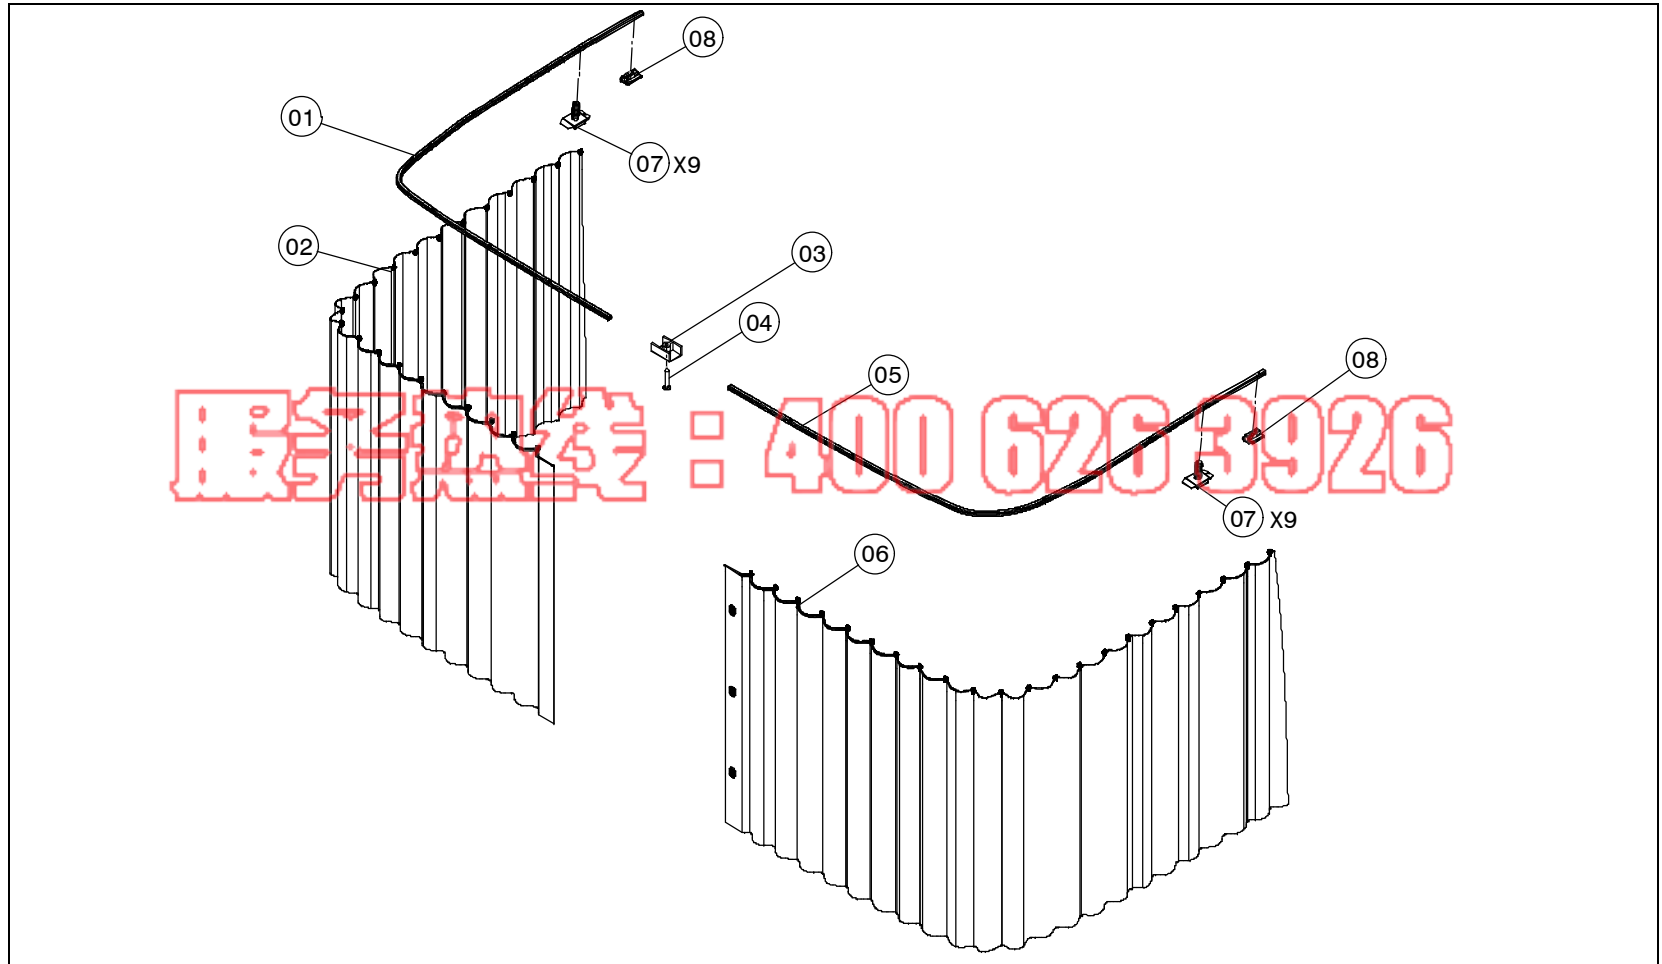

北奔 V3 车备件图册 (装饰、内部装置、车身附件部分)

组别号 81 组

公司主营北奔重卡配件-北奔车架-北奔驾驶室-北方奔驰配件-北奔重卡-北方奔驰驾驶室-北方奔驰大梁-北奔重卡大梁-北奔大梁-北方奔驰变速箱配件, 免费服务热线 :400 626 3926

包头北奔重型汽车配件有限公司 地址:内蒙古包头市青山区青山路7# 网址: <http://www.benzpeijian.cn/>
电话:0472-3625117 传真:0472-2603816转231281 手机:15304723926 E-mail: beiben@vip.163.com

北奔 V3 车备件图册 (装饰、内部装置、车身附件部分)

组别号 81 组

图册编号	零件名称	英文名称	零件号	基数	备注
01	右前窗轨	CURTAIN TRACK FRT RH	518 812 07 27	1	---
02	右前窗帘总成	ASSY CURTAIN FRT RH	518 810 02 23	1	---
03	支架	CURTAIN TRACK FIX BRACKET	389 812 00 14	1	---
04	螺钉	SCREW	M 100845 029060	1	---
05	左前窗轨	CURTAIN TRACK FRT LH	518 812 06 27	1	---
06	左前窗帘总成	ASSY CURTAIN FRT LH	518 810 01 23	1	---
07	固定夹	CLIP	518 811 00 39	18	---
08	堵头	END POSITION	518 812 00 83	2	---

公司主营北奔重卡配件-北奔车架-北奔驾驶室-北方奔驰配件-北奔重卡-北方奔驰驾驶室-北方奔驰大梁-北奔重卡大梁-北奔大梁-北方奔驰变速箱配件, 免费服务热线 :400 626 3926