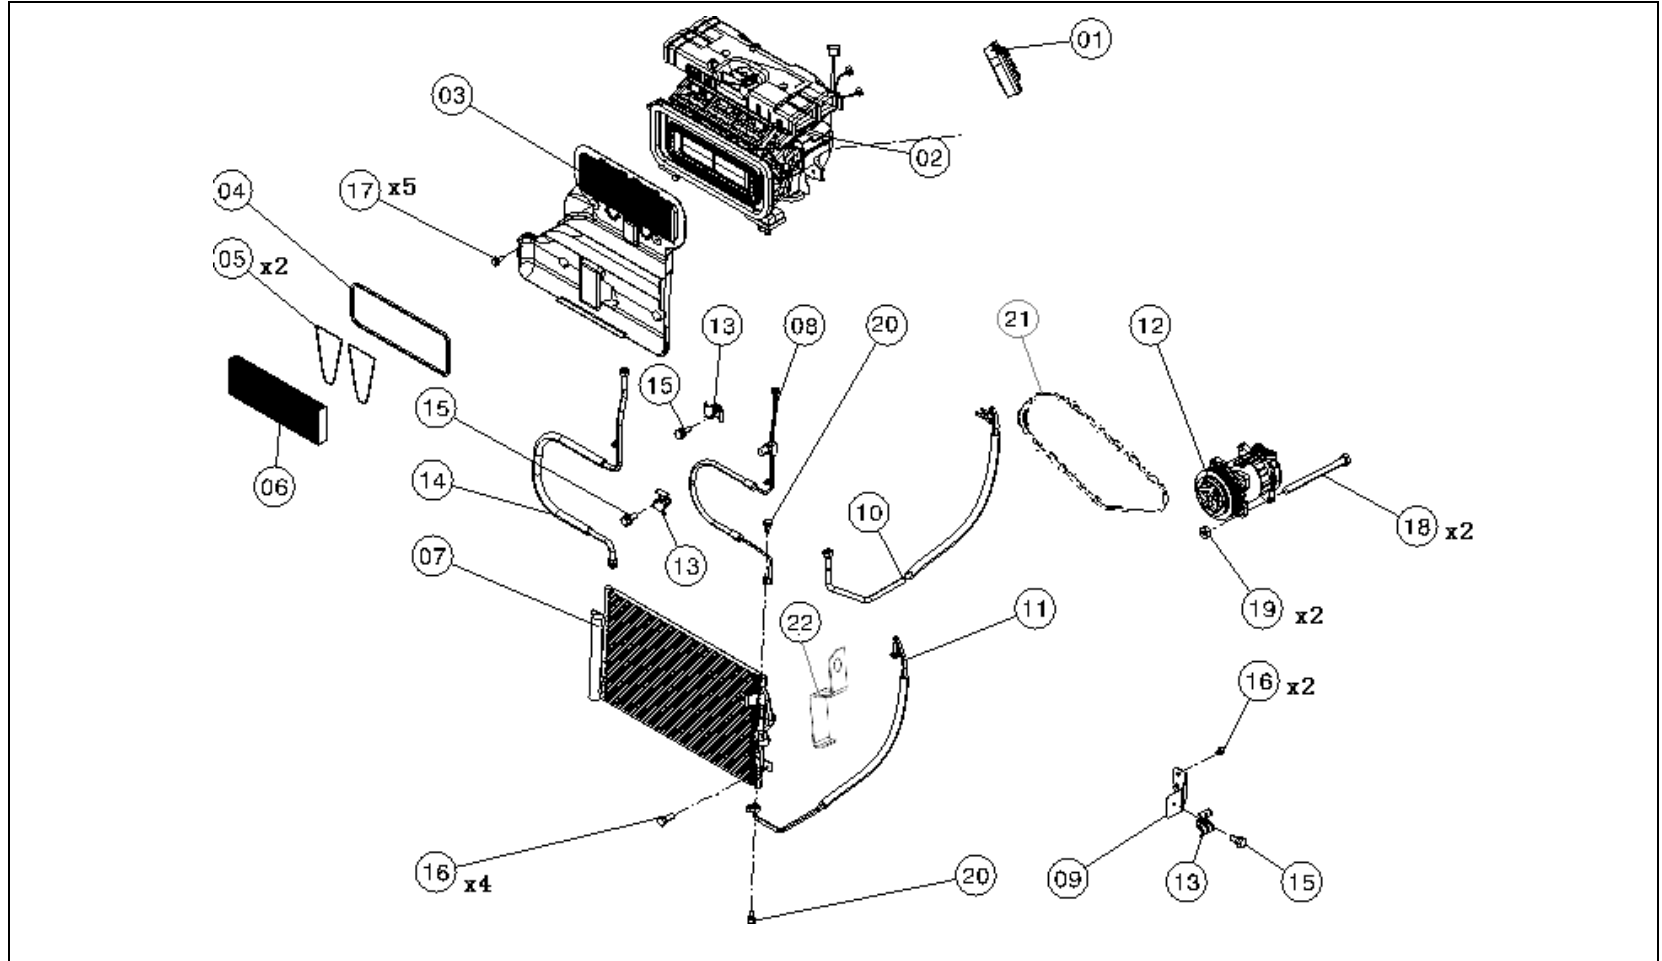

公司主营北奔重卡配件-北奔车架-北奔驾驶室-北方奔驰配件-北奔重卡-北方奔驰驾驶室-北方奔驰大梁-北奔重卡大梁-北奔大梁-北方奔驰变速箱配件, 免费服务热线 :400 626 3926

包头北奔重型汽车配件有限公司 地址:内蒙古包头市青山区青山路7# 网址: <http://www.benzpeijian.cn/>
电话:0472-3625117 传真:0472-2603816转231281 手机:15304723926 E-mail: beiben@vip.163.com

北奔 V3 车备件图册 (通风、取暖、制冷部分)

组别号 83 组

图册编号	零件名称	英文名称	零件号	基数	备注
01	电动控制器总成	AC EC CONTROL ASSY	518 820 00 26	1	---
02	电动空调	EC HVAC	518 830 00 62	1	---
03	空调过滤器盖	HVAC FILTER COVER	518 836 00 22	1	---
04	密封泡棉	HVAC FILTER SEAL FOAM	518 836 00 98	1	---
05	定位圈	HVAC ELASTIC RUBBER	518 836 00 24	2	---
06	空调过滤网	FILTER CORE HVAC	518 836 00 36	1	---
07	冷凝器带储液器总成	AC CONDENSER ASSY	518 830 50 60	1	---
08	空调软管总成	AC HOSE ASSY	518 830 03 63	1	---
09	空调管支架	AC HOSE BRACKET	518 831 02 14	1	---
10	空调软管总成	AC HOSE ASSY	518 830 04 63	1	---
11	空调软管总成	AC HOSE ASSY	518 830 01 63	1	---
12	空调压缩机总成	AC COMPRESSORS ASSY	518 830 00 04	1	匹配 WP12
12	压缩机总成	COMPRESSORS ASSY	518 830 03 04	1	匹配 WP7

公司主营北奔重卡配件-北奔车架-北奔驾驶室-北方奔驰配件-北奔重卡-北方奔驰驾驶室-北方奔驰大梁-北奔重卡大梁-北奔大梁-北方奔驰变速箱配件, 免费服务热线 :400 626 3926