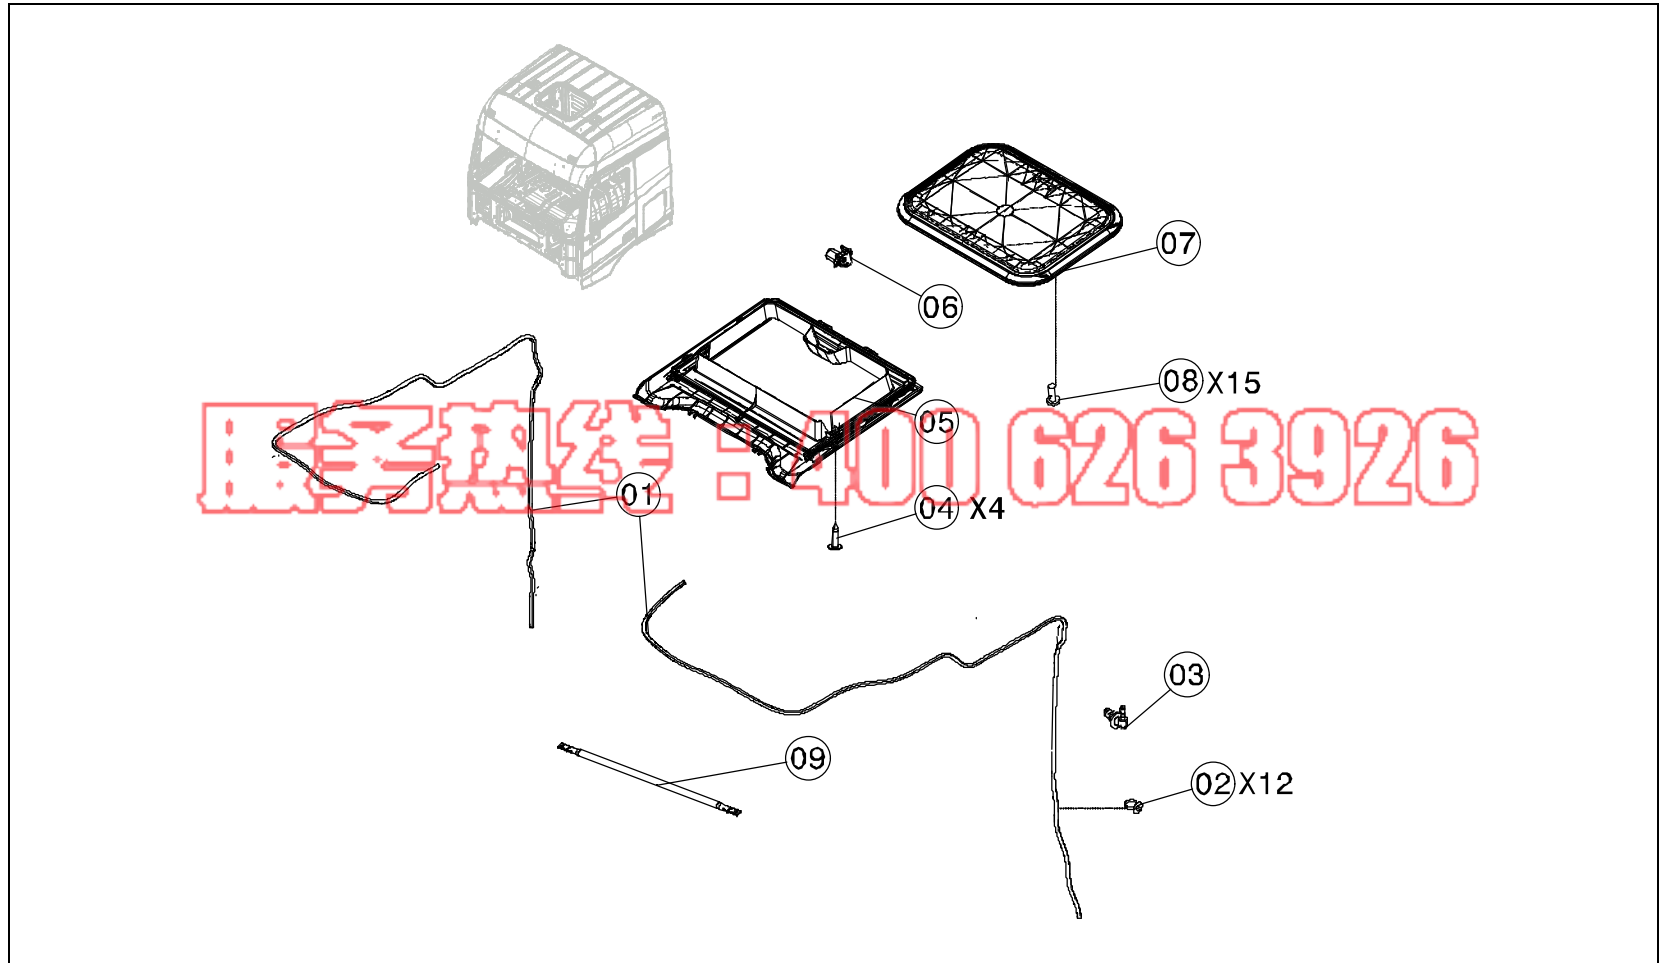

公司主营北奔重卡配件-北奔车架-北奔驾驶室-北方奔驰配件-北奔重卡-北方奔驰驾驶室-北方奔驰大梁-北奔重卡大梁-北奔大梁-北方奔驰变速箱配件, 免费服务热线 :400 626 3926

包头北奔重型汽车配件有限公司 地址:内蒙古包头市青山区青山路7# 网址: <http://www.benzpeijian.cn/>
电话:0472-3625117 传真:0472-2603816转231281 手机:15304723926 E-mail: beiben@vip.163.com

北奔 V3 车备件图册 (通风、取暖、制冷部分)

组别号 83 组

图册编号	零件名称	英文名称	零件号	基数	备注
01	排水管	TUBE-DRAIN WATER	518 831 01 93	2	适用于长驾高顶
01	排水管	TUBE-DRAIN WATER	518 831 02 93	2	适用于长驾平顶
01	排水管	TUBE-DRAIN WATER	518 831 03 93	2	适用于中长驾
01	排水管	TUBE-DRAIN WATER	518 831 04 93	2	适用于短驾
02	夹带卡扣	CLIP	518 988 01 83	12	
03	排水口	RAINSPOUT	518 831 01 25	2	
04	带肩自攻螺钉	SCREW - TAPPING	518 990 02 32	4	
05	电动天窗装饰罩	ELECTRICAL SUNROOF BEZEL	518 830 15 42	1	
06	天窗电机	ELECTRICAL SUNROOF ENGINE	518 830 11 85	1	
07	电动天窗顶盖	ELECTRICAL SUNROOF COPING	518 830 13 42	1	
07	通风口盖板	COVER	518 837 00 10	1	仅适用于 V3 改型
08	带肩自攻螺钉	SCREW - TAPPING	518 990 01 32	15	
09	天窗支撑杆	SUNROOF SUPPORT BRACKET SHWC	518 830 11 36	1	

公司主营北奔重卡配件-北奔车架-北奔驾驶室-北方奔驰配件-北奔重卡-北方奔驰驾驶室-北方奔驰大梁-北奔重卡大梁-北奔大梁-北方奔驰变速箱配件, 免费服务热线 :400 626 3926