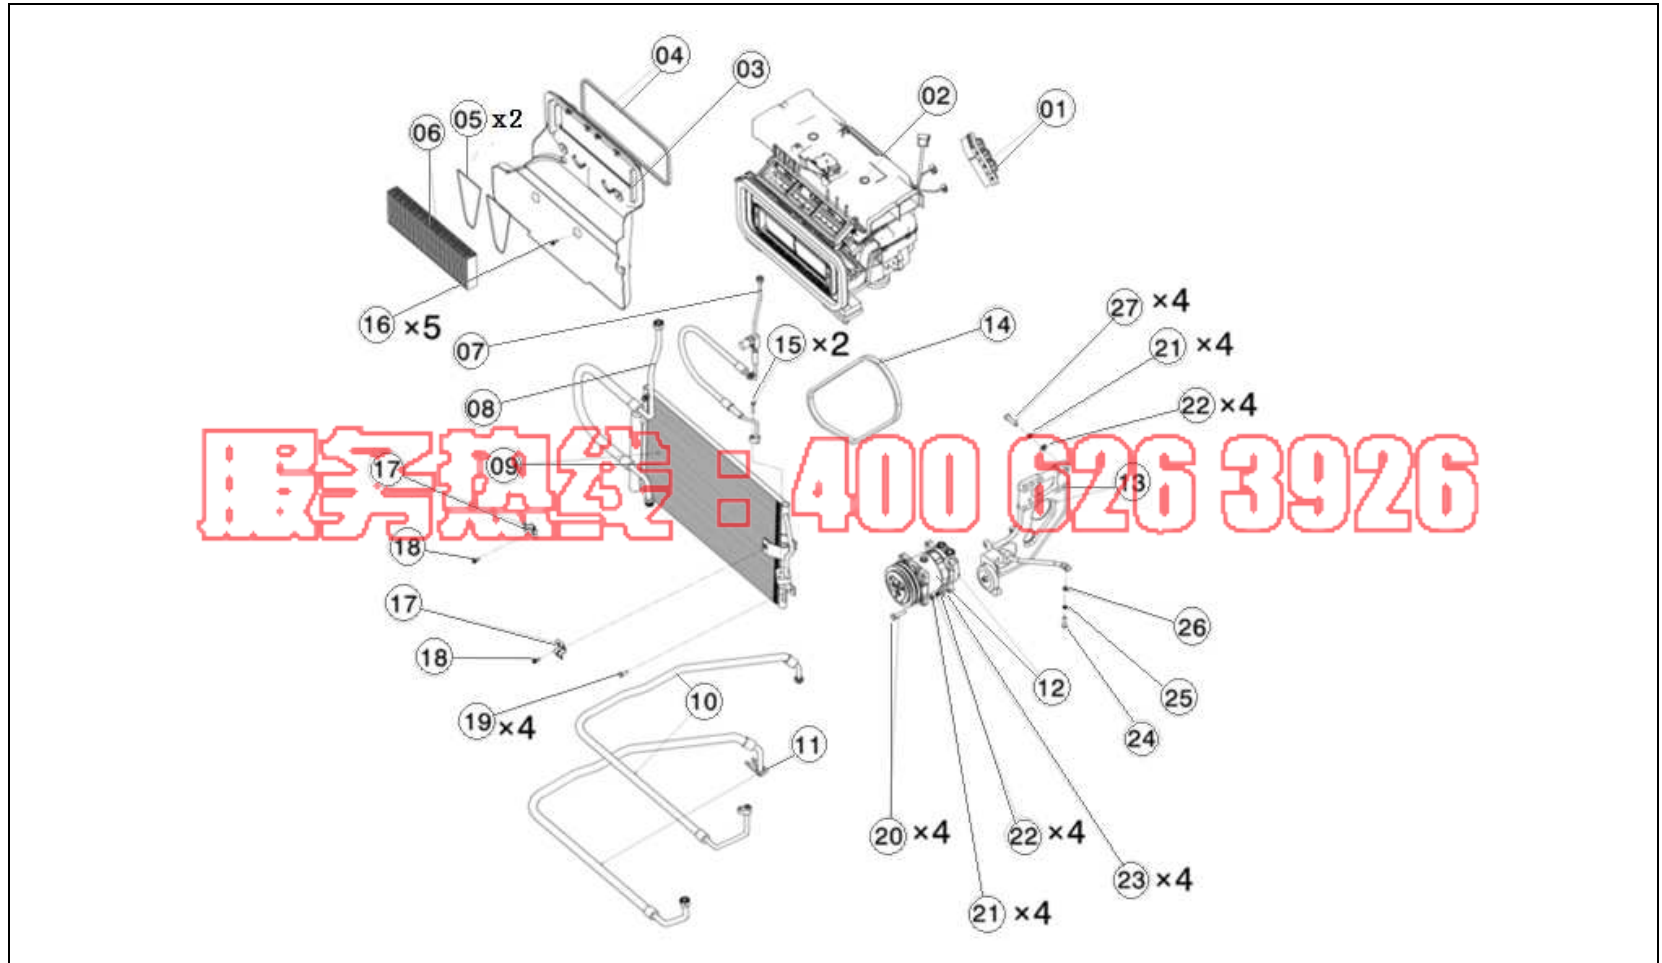

公司主营北奔重卡配件-北奔车架-北奔驾驶室-北方奔驰配件-北奔重卡-北方奔驰驾驶室-北方奔驰大梁-北奔重卡大梁-北奔大梁-北方奔驰变速箱配件, 免费服务热线 :400 626 3926

包头北奔重型汽车配件有限公司 地址:内蒙古包头市青山区青山路7# 网址: <http://www.benzpeijian.cn/>
电话:0472-3625117 传真:0472-2603816转231281 手机:15304723926 E-mail: beiben@vip.163.com

北奔 V3 车备件图册 (通风、取暖、制冷部分)

组别号 83 组

图册编号	零件名称	英文名称	零件号	基数	备注
01	电动控制器总成	AC EC CONTROL ASSY	518 820 00 26	1	---
02	电动空调	EC HVAC	518 830 00 62	1	---
03	空调过滤器盖	HVAC FILTER COVER	518 836 00 22	1	---
04	密封泡棉	HVAC FILTER SEAL FOAM	518 836 00 98	1	---
05	定位圈	HVAC ELASTIC RUBBER	518 836 00 24	1	---
06	空调过滤网	FILTER CORE HVAC	518 836 00 36	1	---
07	空调软管总成	AC HOSE ASSY	518 830 03 63	1	---
08	空调软管总成	AC HOSE ASSY	518 830 02 63	1	---
09	冷凝器带储液器总成	AC CONDENSER ASSY	518 830 50 60	1	---
10	空调软管总成	AC HOSE ASSY	518 830 06 63	1	---
11	空调软管总成	AC HOSE ASSY	518 830 05 63	1	---
12	空调压缩机总成	AC COMPRESSORS ASSY	518 830 01 04	1	---
13	压缩机支架总成	COMPRESSORS BRACKET ASSY	514 830 01 14	1	匹配潍柴 10L

公司主营北奔重卡配件-北奔车架-北奔驾驶室-北方奔驰配件-北奔重卡-北方奔驰驾驶室-北方奔驰大梁-北奔重卡大梁-北奔大梁-北方奔驰变速箱配件, 免费服务热线 :400 626 3926