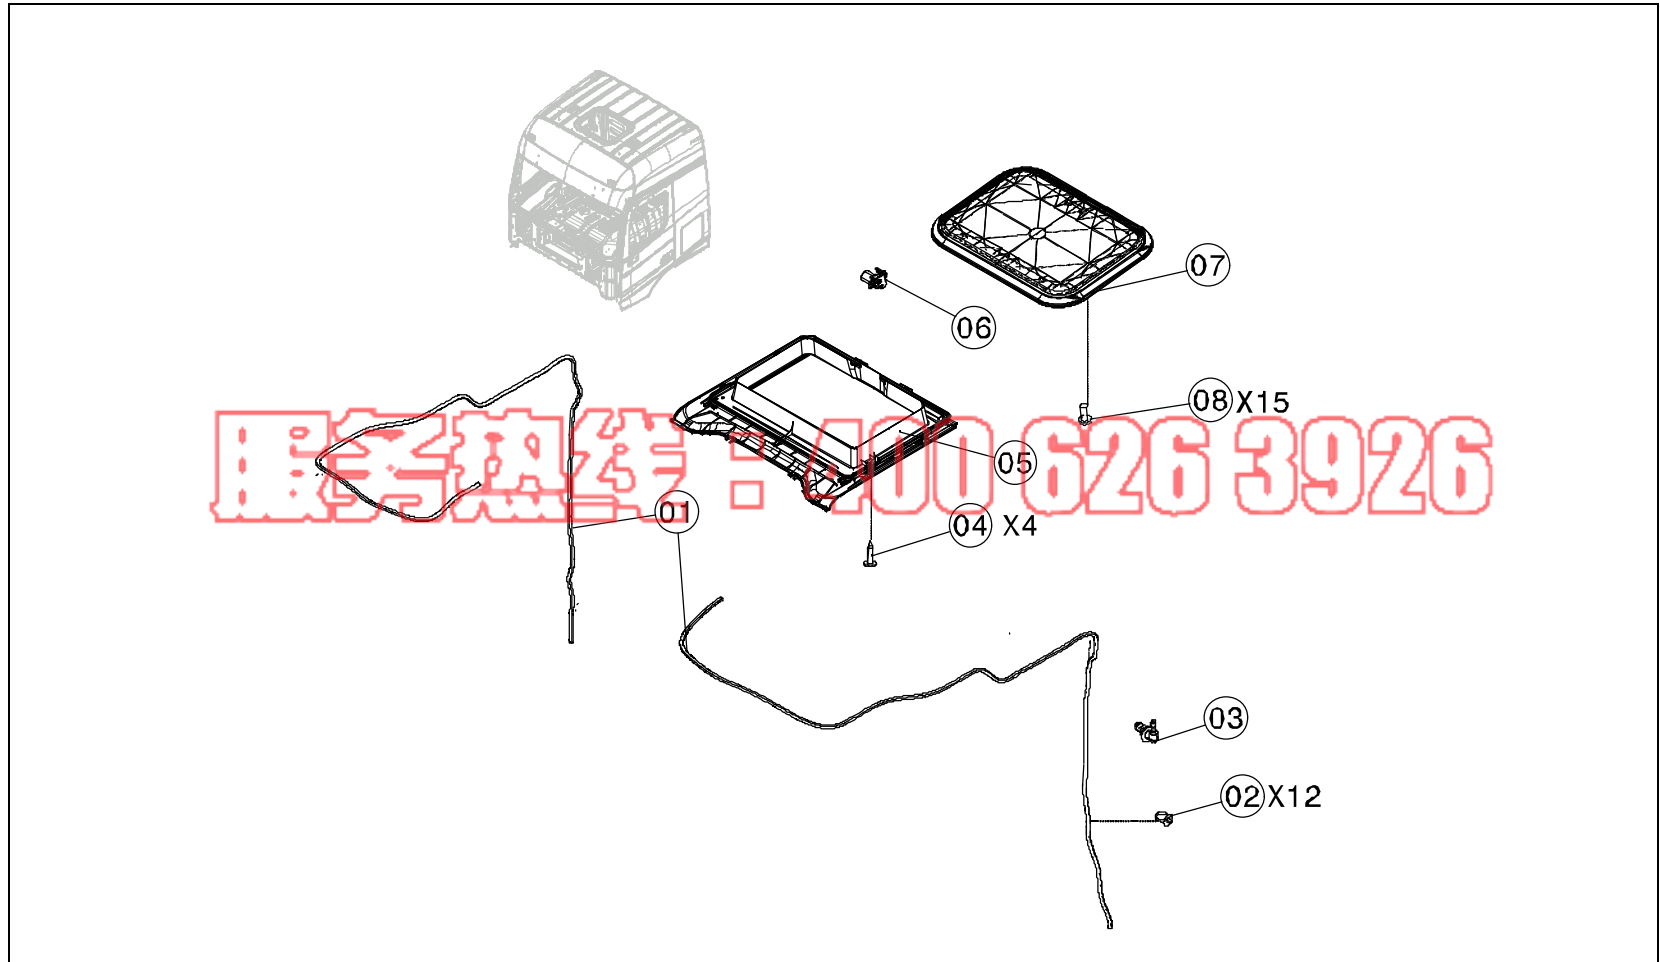

包头北奔重型汽车配件有限公司 地址:内蒙古包头市青山区青山路7# 网址: <http://www.benzpeijian.cn/>
电话:0472-3625117 传真:0472-2603816转231281 手机:15304723926 E-mail: beiben@vip.163.com

北奔 V3 车备件图册 (通风、取暖、制冷部分)

组别号 83 组

图册编号	零件名称	英文名称	零件号	基数	备注
01	排水管	TUBE-DRAIN WATER	518 831 01 93	2	长驾高顶
01	排水管	TUBE-DRAIN WATER	518 831 02 93	2	长驾平顶
01	排水管	TUBE-DRAIN WATER	518 831 03 93	2	中长驾
01	排水管	TUBE-DRAIN WATER	518 831 04 93	2	短驾
02	夹带卡扣	CLIP	518 988 01 83	12	
03	排水口	RAINSPOUT	518 831 01 25	2	
04	带肩自攻螺钉	SCREW - TAPPING	518 990 02 32	4	
05	手动天窗装饰罩	MANUALSUNROOFBEZEL	518 830 16 42	1	
06	手动天窗手柄	MANUALSUNROOFHANDEL	518 830 12 85	1	
07	手动天窗顶盖	MANUAL SUNROOF COPING	518 830 14 42	1	
07	通风口盖板	Cover	518 837 00 10	1	仅适用于 V3 改型
08	带肩自攻螺钉	SCREW - TAPPING	518 990 01 32	15	

公司主营北奔重卡配件-北奔车架-北奔驾驶室-北方奔驰配件-北奔重卡-北方奔驰驾驶室-北方奔驰大梁-北奔重卡大梁-北奔大梁-北方奔驰变速箱配件, 免费服务热线 :400 626 3926